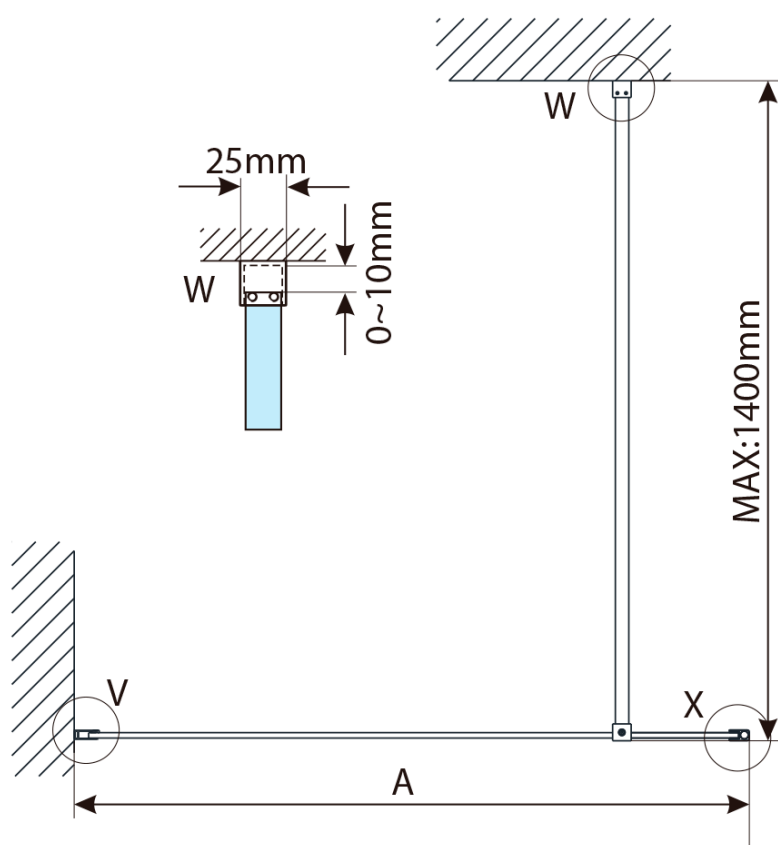

Objednací kód: 750.092.1

Základné informácie

Značka: Bruckner

Séria: SPITZA

Rozmery

Šírka: 900 mm

Výška: 2000 mm

Vlastnosti

Farba profilu: Chróm

Tvar: Jednostenná pevná

Typ výplne: Matné sklo

Hrúbka skla: 8 mm

Balenie obsahuje: Vzpera

Hmotnosť / ks: 39.0 kg

Balenie: 1 ks

Záruka: 2 roky

Technický list

MODEL	A,mm
750.080.01 / 750.082.01	790~805
750.090.01 / 750.092.01	890~905
750.100.01 / 750.102.01	990~1005
750.110.01 / 750.112.01	1090~1105
750.120.01 / 750.122.01	1190~1205