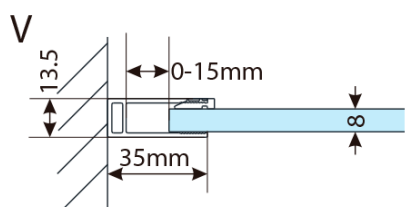

Farba profilu: Chróm

Tvar: Jednostenná pevná

Typ výplne: Matné sklo

Hrúbka skla: 8 mm

Balenie obsahuje: Vzpera

Hmotnosť / ks: 39.0 kg

Balenie: 1 ks

Záruka: 2 roky

Technický list

MODEL	A,mm
750.080.01 / 750.082.01	790~805
750.090.01 / 750.092.01	890~905
750.100.01 / 750.102.01	990~1005
750.110.01 / 750.112.01	1090~1105
750.120.01 / 750.122.01	1190~1205