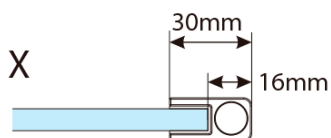

Farba profilu: Chróm

Tvar: Jednostenná pevná

Typ výplne: Matné sklo

Hrúbka skla: 8 mm

Balenie obsahuje: Vzpera

Hmotnosť / ks: 39.0 kg

Balenie: 1 ks

Záruka: 2 roky

Technický list

MODEL	A,mm
750.080.01 / 750.082.01	790~805
750.090.01 / 750.092.01	890~905
750.100.01 / 750.102.01	990~1005
750.110.01 / 750.112.01	1090~1105
750.120.01 / 750.122.01	1190~1205