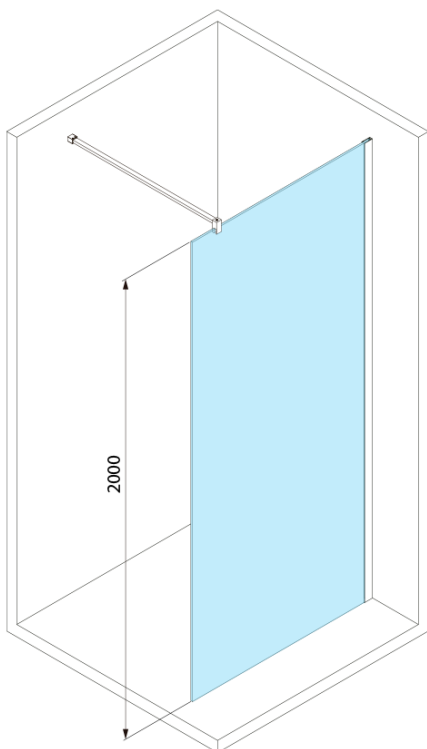

Objednací kód: 750.092.1

Základné informácie

Značka: Bruckner

Séria: SPITZA

Rozmery

Šírka: 900 mm

Výška: 2000 mm

Vlastnosti

Farba profilu: Chróm

Tvar: Jednostenná pevná

Typ výplne: Matné sklo

Hrúbka skla: 8 mm

Balenie obsahuje: Vzpera

Hmotnosť / ks: 39.0 kg

Balenie: 1 ks

Záruka: 2 roky

Technický list

MODEL	A,mm
750.080.01 / 750.082.01	790~805
750.090.01 / 750.092.01	890~905
750.100.01 / 750.102.01	990~1005
750.110.01 / 750.112.01	1090~1105
750.120.01 / 750.122.01	1190~1205