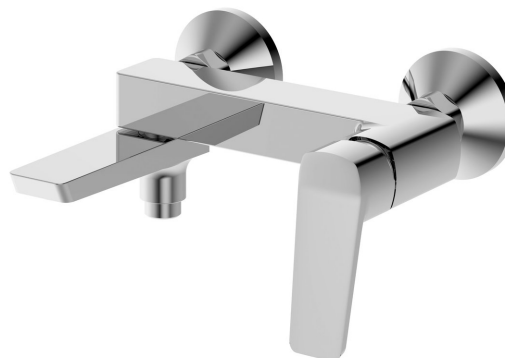

# FLERY nástenná vaňová/sprchová batéria, otočné ramienko, chróm

Objednací kód: FY010

## Rozmery

Šírka: 200 mm

Hĺbka: 178 mm

## Vlastnosti

Záruka: 4 roky

Hmotnosť / ks: 1.66 kg

Balenie: 1 ks

Farba: Chróm

Materiál: Mosadz

Tvar: Hranaté

Inštalácia: Nástenná 150 mm

Druh ovládania: Páka

Druh prepínača na sprchu: Otočný

Ostatné: Otočné ramienko

3D model: ÁNO