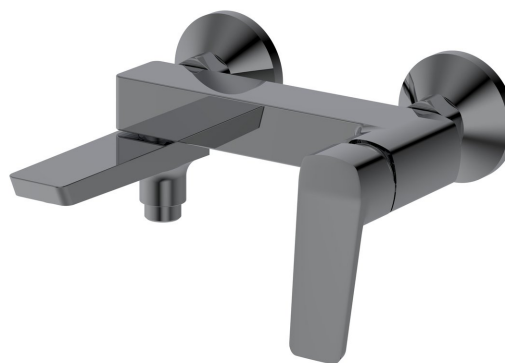

FLERY nástenná vaňová/sprchová batéria, otočné ramienko, gun metal

Objednací kód: FY010GM

Základné informácie

Značka: Aqualine

Séria: FLERY

Rozmery

Šírka: 200 mm

Hĺbka: 178 mm

Vlastnosti

Farba: Gun metal

Materiál: Mosadz

Tvar: Hranaté

Inštalácia: Nástenná 150 mm

Druh ovládania: Páka

Druh prepínača na sprchu: Otočný

Ostatné: Otočné ramienko

Hmotnosť / ks: 1.66 kg

Balenie: 1 ks

Záruka: 4 roky

Náhradné diely

Náhradná kartuša, priemer 30mm (Objednací kód: 521630)