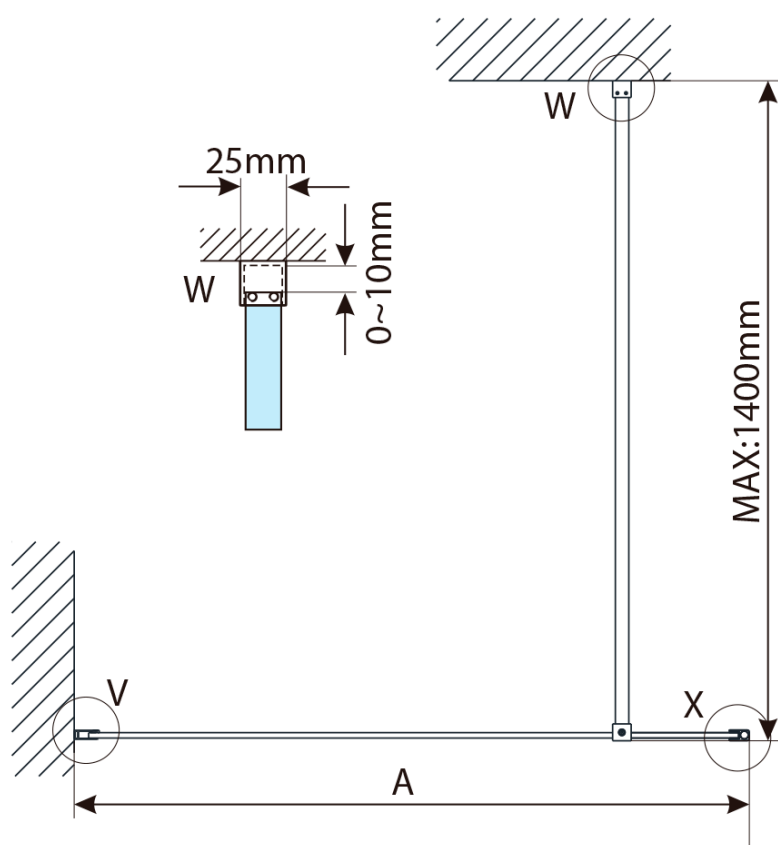

Objednací kód: 750.082.1

Základné informácie

Značka: Bruckner

Séria: SPITZA

Rozmery

Šírka: 800 mm

Výška: 2000 mm

Vlastnosti

Záruka: 2 roky

Hmotnosť / ks: 36.75 kg

Balenie: 1 ks

Farba profilu: Chróm

Tvar: Jednostenná pevná

Typ výplne: Matné sklo

Hrúbka skla: 8 mm

Balenie obsahuje: Vzpera

Technický list

MODEL	A,mm
750.080.01 / 750.082.01	790~805
750.090.01 / 750.092.01	890~905
750.100.01 / 750.102.01	990~1005
750.110.01 / 750.112.01	1090~1105
750.120.01 / 750.122.01	1190~1205