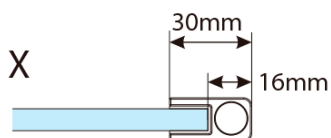

Záruka: 2 roky

Hmotnosť / ks: 36.75 kg

Balenie: 1 ks

Farba profilu: Chróm

Tvar: Jednostenná pevná

Typ výplne: Matné sklo

Hrúbka skla: 8 mm

Balenie obsahuje: Vzpera

Technický list

MODEL	A,mm
750.080.01 / 750.082.01	790~805
750.090.01 / 750.092.01	890~905
750.100.01 / 750.102.01	990~1005
750.110.01 / 750.112.01	1090~1105
750.120.01 / 750.122.01	1190~1205