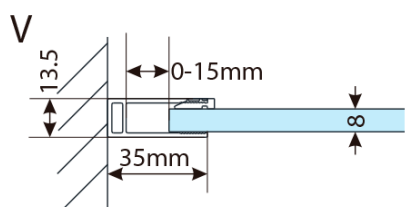

Záruka: 2 roky

Hmotnosť / ks: 36.75 kg

Balenie: 1 ks

Farba profilu: Chróm

Tvar: Jednostenná pevná

Typ výplne: Matné sklo

Hrúbka skla: 8 mm

Balenie obsahuje: Vzpera

Technický list

MODEL	A,mm
750.080.01 / 750.082.01	790~805
750.090.01 / 750.092.01	890~905
750.100.01 / 750.102.01	990~1005
750.110.01 / 750.112.01	1090~1105
750.120.01 / 750.122.01	1190~1205