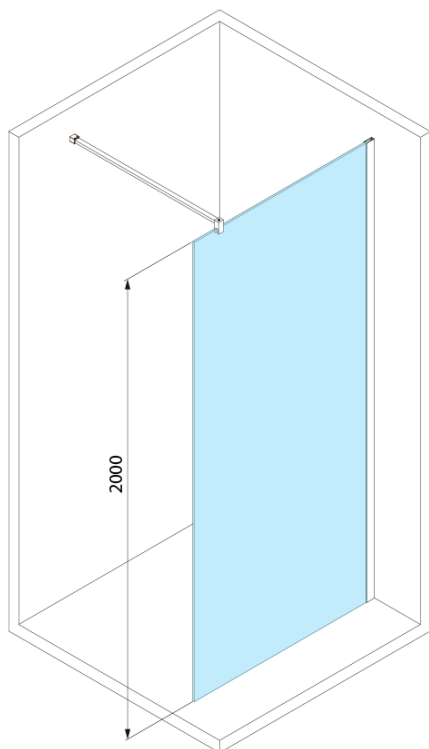

Objednací kód: 750.082.1

Základné informácie

Značka: Bruckner

Séria: SPITZA

Rozmery

Šírka: 800 mm

Výška: 2000 mm

Vlastnosti

Záruka: 2 roky

Hmotnosť / ks: 36.75 kg

Balenie: 1 ks

Farba profilu: Chróm

Tvar: Jednostenná pevná

Typ výplne: Matné sklo

Hrúbka skla: 8 mm

Balenie obsahuje: Vzpera

Technický list

MODEL	A,mm
750.080.01 / 750.082.01	790~805
750.090.01 / 750.092.01	890~905
750.100.01 / 750.102.01	990~1005
750.110.01 / 750.112.01	1090~1105
750.120.01 / 750.122.01	1190~1205