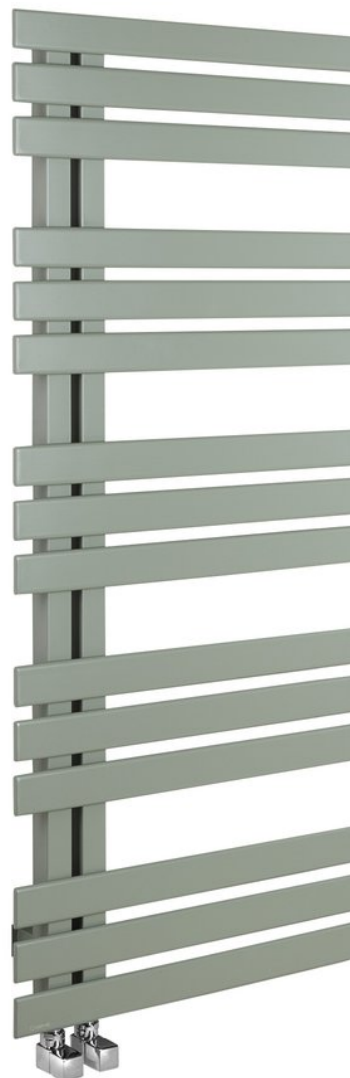

Objednací kód: IR154V

Základné informácie

Značka: Sapho
Séria: SILVANA

Rozmery

Šírka: 500 mm
Výška: 1236 mm
Objem: 4.8 l

Vlastnosti

Záruka: 2 roky
Hmotnosť / ks: 19.6 kg
Balenie: 1 ks
Farba: Zelená
Materiál: Oceľ
Tvar: Tvar E
Inštalácia: Otočné o 180°
Odporúčaná el. vykurovacia tyč: 500 W
Možnosť vykurovania: Elektrické vykurovanie, Kombinované vykurovanie, Ústredné vykurovanie
Rozteč pripojenia 50 mm: Nesymetrické (na bok)
Rozteč pripojenia: 50 mm
Výkon: 561 W
Teplotný spád: 75/65/20 °C
Max. prevádzkový tlak: 5 bar
3D model: ÁNO