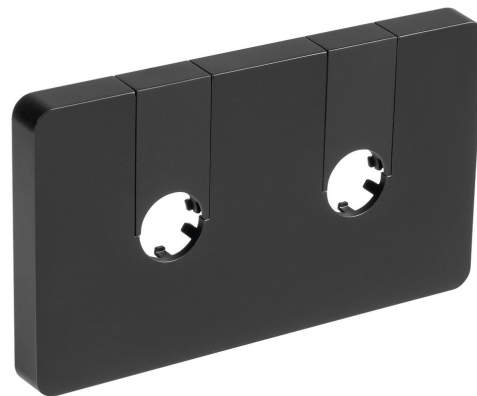

Q-START rozeta pre stredové pripojenie, čierna mat

Objednací kód: QS515B

Základné informácie

Značka: Aqualine

Rozmery

Šírka: 120 mm

Výška: 70 mm

Hĺbka: 10 mm

Vlastnosti

Záruka: 2 roky

Hmotnosť / ks: 0.13 kg

Farba: Čierna mat

Materiál: Plast

Technický list