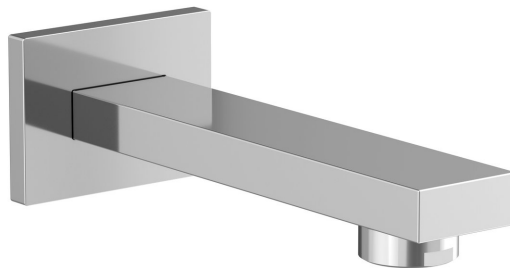

Nástenná výtoková hubica, 160mm, chróm

Objednací kód: BO411

Základné informácie

Značka: Sapho

Rozmery

Šírka: 70 mm

Výška: 50 mm

Hĺbka: 160 mm

Vlastnosti

Farba: Chróm

Materiál: Mosadz

Tvar: Hranaté

Inštalácia: Nástenná

Hmotnosť / ks: 0.8 kg

Balenie: 1 ks

Záruka: 2 roky

Náhradné diely

Perlátor vonkajší závit M24x1, chróm (Objednací kód: 3070.200)

Technický list