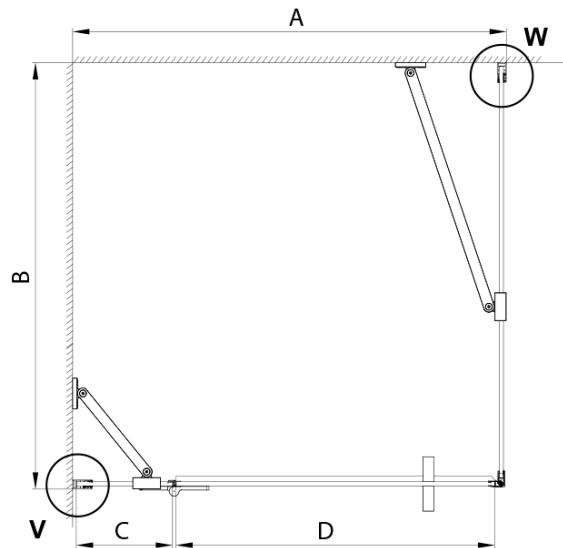

## Rozmery

Šírka: 900 mm  
Výška: 2000 mm  
Hĺbka: 900 mm

## Vlastnosti

Záruka: 3 roky  
Hmotnosť / ks: 79.5 kg  
Balenie: 4 ks  
Farba profilu: Chróm  
Tvar: Štvorcové zásteny  
Typ otvárania: Otváracie jednokrídlové  
Smer otvárania: Pravé  
Šírka vstupu: 585 mm  
Typ výplne: Matné sklo  
Úprava skla: Coated glass  
Hrúbka skla: 8 mm  
Vlastnosti: Bezrámové prevedenie  
3D model: ÁNO

# TRINITY CHROME štvorcová sprchová zástena 900x900mm, matné sklo, pravé

## Technický list

MODEL	A	B	C	D
800x800	785-800	785-800	167	585
800x900	785-800	885-900	167	585
800x1000	785-800	985-1000	167	585
800x1200	785-800	1185-1200	167	585
900x800	885-900	785-800	267	585
900x900	885-900	885-900	267	585
900x1000	885-900	985-1000	267	585
900x1200	885-900	1185-1200	267	585
1000x800	985-1000	785-800	367	585
1000x900	985-1000	885-900	367	585
1000x1000	985-1000	985-1000	367	585
1000x1200	985-1000	1185-1200	367	585
1100x800	1085-1100	785-800	467	585
1100x900	1085-1100	885-900	467	585
1100x1000	1085-1100	985-1000	467	585
1100x1200	1085-1100	1185-1200	467	585
1200x800	1185-1200	785-800	567	585
1200x900	1185-1200	885-900	567	585
1200x1000	1185-1200	985-1000	567	585
1200x1200	1185-1200	1185-1200	567	585