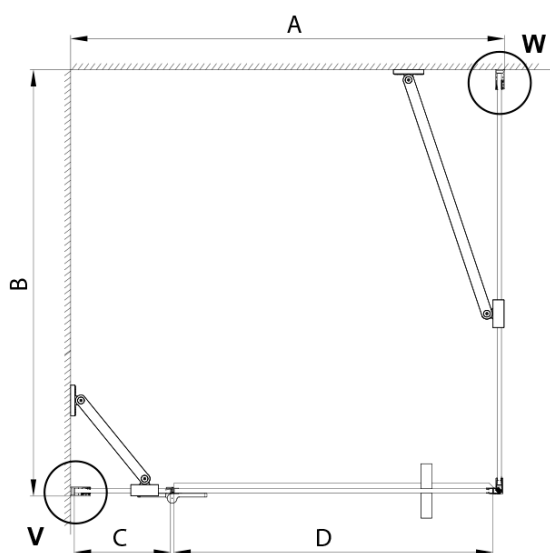

TRINITY BLACK štvorcová sprchová zástena 900x900mm, matné sklo, pravé

Objednací kód: GT5690-90MR-B

Základné informácie

Značka: Gelco
Séria: TRINITY

Rozmery

Šírka: 900 mm
Výška: 2000 mm
Hĺbka: 900 mm

Vlastnosti

Farba profilu: Čierna mat
Tvar: Štvorcové zásteny
Typ otvárania: Otváracie jednokrídlové
Smer otvárania: Pravé
Šírka vstupu: 585 mm
Typ výplne: Matné sklo
Úprava skla: Coated glass
Hrúbka skla: 8 mm
Vlastnosti: Bezrámové prevedenie
Hmotnosť / ks: 79.5 kg
Balenie: 4 ks
Záruka: 3 roky

**TRINITY BLACK štvorcová sprchová zástena 900x900mm,
matné sklo, pravé**

Technický list

MODEL	A	B	C	D
800x800	785-800	785-800	167	585
800x900	785-800	885-900	167	585
800x1000	785-800	985-1000	167	585
800x1200	785-800	1185-1200	167	585
900x800	885-900	785-800	267	585
900x900	885-900	885-900	267	585
900x1000	885-900	985-1000	267	585
900x1200	885-900	1185-1200	267	585
1000x800	985-1000	785-800	367	585
1000x900	985-1000	885-900	367	585
1000x1000	985-1000	985-1000	367	585
1000x1200	985-1000	1185-1200	367	585
1100x800	1085-1100	785-800	467	585
1100x900	1085-1100	885-900	467	585
1100x1000	1085-1100	985-1000	467	585
1100x1200	1085-1100	1185-1200	467	585
1200x800	1185-1200	785-800	567	585
1200x900	1185-1200	885-900	567	585
1200x1000	1185-1200	985-1000	567	585
1200x1200	1185-1200	1185-1200	567	585