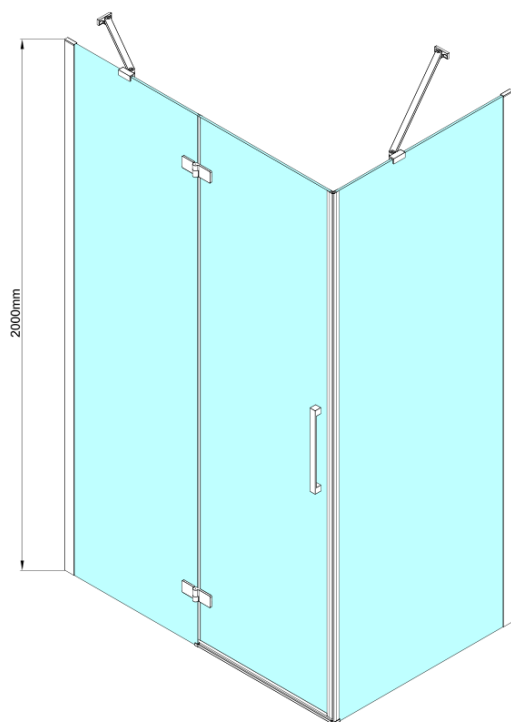

TRINITY BLACK štvorcová sprchová zástena 900x900mm, matné sklo, pravé

Objednací kód: GT5690-90MR-B

Základné informácie

Značka: Gelco
Séria: TRINITY

Rozmery

Šírka: 900 mm
Výška: 2000 mm
Hĺbka: 900 mm

Vlastnosti

Farba profilu: Čierna mat
Tvar: Štvorcové zásteny
Typ otvárania: Otváracie jednokrídlové
Smer otvárania: Pravé
Šírka vstupu: 585 mm
Typ výplne: Matné sklo
Úprava skla: Coated glass
Hrúbka skla: 8 mm
Vlastnosti: Bezrámové prevedenie
Hmotnosť / ks: 79.5 kg
Balenie: 4 ks
Záruka: 3 roky

**TRINITY BLACK štvorcová sprchová zástena 900x900mm,
matné sklo, pravé**

Technický list

MODEL	A	B	C	D
800x800	785-800	785-800	167	585
800x900	785-800	885-900	167	585
800x1000	785-800	985-1000	167	585
800x1200	785-800	1185-1200	167	585
900x800	885-900	785-800	267	585
900x900	885-900	885-900	267	585
900x1000	885-900	985-1000	267	585
900x1200	885-900	1185-1200	267	585
1000x800	985-1000	785-800	367	585
1000x900	985-1000	885-900	367	585
1000x1000	985-1000	985-1000	367	585
1000x1200	985-1000	1185-1200	367	585
1100x800	1085-1100	785-800	467	585
1100x900	1085-1100	885-900	467	585
1100x1000	1085-1100	985-1000	467	585
1100x1200	1085-1100	1185-1200	467	585
1200x800	1185-1200	785-800	567	585
1200x900	1185-1200	885-900	567	585
1200x1000	1185-1200	985-1000	567	585
1200x1200	1185-1200	1185-1200	567	585