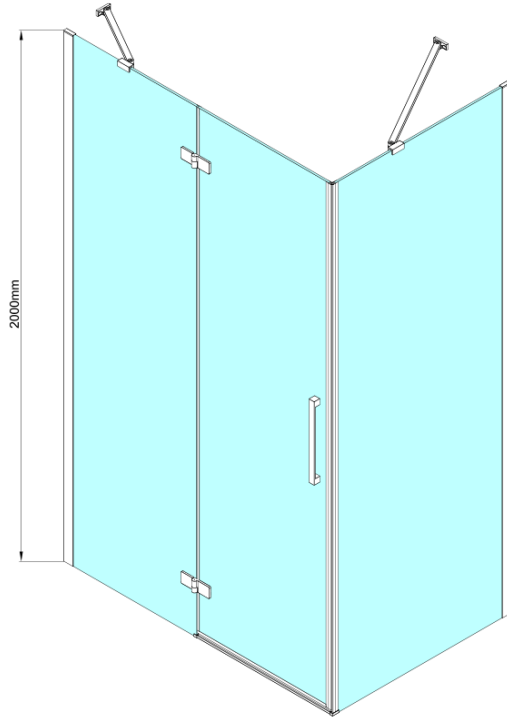

TRINITY CHROME štvorcová sprchová zástena 900x900mm, matné sklo, ľavé

Objednací kód: GT5690-90ML-CH

Základné informácie

Značka: Gelco
Séria: TRINITY

Rozmery

Šírka: 900 mm
Výška: 2000 mm
Hĺbka: 900 mm

Vlastnosti

Záruka: 3 roky
Hmotnosť / ks: 79.5 kg
Balenie: 4 ks
Farba profilu: Chróm
Tvar: Štvorcové zásteny
Typ otvárania: Otváracie jednokrídlové
Smer otvárania: Ľavé
Šírka vstupu: 585 mm
Typ výplne: Matné sklo
Úprava skla: Coated glass
Hrúbka skla: 8 mm
Vlastnosti: Bezrámové prevedenie
3D model: ÁNO

TRINITY CHROME štvorcová sprchová zástena 900x900mm, matné sklo, lavé

Technický list

MODEL	A	B	C	D
800x800	785-800	785-800	167	585
800x900	785-800	885-900	167	585
800x1000	785-800	985-1000	167	585
800x1200	785-800	1185-1200	167	585
900x800	885-900	785-800	267	585
900x900	885-900	885-900	267	585
900x1000	885-900	985-1000	267	585
900x1200	885-900	1185-1200	267	585
1000x800	985-1000	785-800	367	585
1000x900	985-1000	885-900	367	585
1000x1000	985-1000	985-1000	367	585
1000x1200	985-1000	1185-1200	367	585
1100x800	1085-1100	785-800	467	585
1100x900	1085-1100	885-900	467	585
1100x1000	1085-1100	985-1000	467	585
1100x1200	1085-1100	1185-1200	467	585
1200x800	1185-1200	785-800	567	585
1200x900	1185-1200	885-900	567	585
1200x1000	1185-1200	985-1000	567	585
1200x1200	1185-1200	1185-1200	567	585