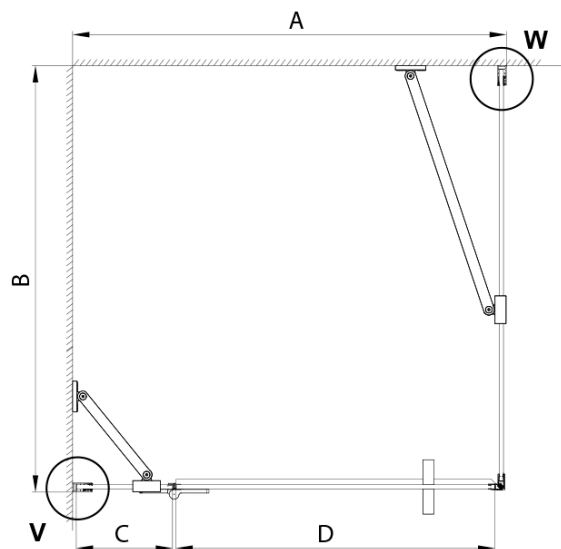

## Rozmery

Šírka: 900 mm  
Výška: 2000 mm  
Hĺbka: 900 mm

## Vlastnosti

Záruka: 3 roky  
Hmotnosť / ks: 75.41 kg  
Balenie: 4 ks  
Farba profilu: Zlatá mat  
Tvar: Štvorcové zásteny  
Typ otvárania: Otváracie jednokrídlové  
Smer otvárania: Ľavé  
Šírka vstupu: 585 mm  
Typ výplne: Matné sklo  
Úprava skla: Coated glass  
Hrúbka skla: 8 mm  
Vlastnosti: Bezrámové prevedenie  
3D model: ÁNO

## Technický list

MODEL	A	B	C	D
800x800	785-800	785-800	167	585
800x900	785-800	885-900	167	585
800x1000	785-800	985-1000	167	585
800x1200	785-800	1185-1200	167	585
900x800	885-900	785-800	267	585
900x900	885-900	885-900	267	585
900x1000	885-900	985-1000	267	585
900x1200	885-900	1185-1200	267	585
1000x800	985-1000	785-800	367	585
1000x900	985-1000	885-900	367	585
1000x1000	985-1000	985-1000	367	585
1000x1200	985-1000	1185-1200	367	585
1100x800	1085-1100	785-800	467	585
1100x900	1085-1100	885-900	467	585
1100x1000	1085-1100	985-1000	467	585
1100x1200	1085-1100	1185-1200	467	585
1200x800	1185-1200	785-800	567	585
1200x900	1185-1200	885-900	567	585
1200x1000	1185-1200	985-1000	567	585
1200x1200	1185-1200	1185-1200	567	585