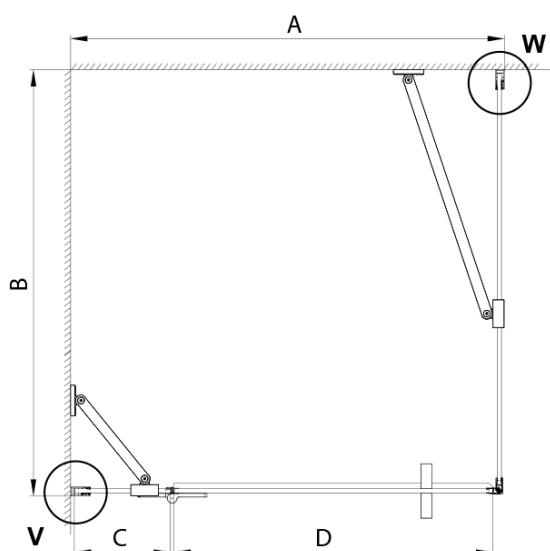

## Rozmery

Šírka: 900 mm  
Výška: 2000 mm  
Hĺbka: 900 mm

## Vlastnosti

Farba profilu: Zlatá mat  
Tvar: Štvorcové zásteny  
Typ otvárania: Otváracie jednokrídlové  
Smer otvárania: Lavé  
Šírka vstupu: 585 mm  
Typ výplne: Matné sklo  
Úprava skla: Coated glass  
Hrúbka skla: 8 mm  
Vlastnosti: Bezrámové prevedenie  
Balenie: 4 ks  
Záruka: 3 roky

## Technický list

MODEL	A	B	C	D
800x800	785-800	785-800	167	585
800x900	785-800	885-900	167	585
800x1000	785-800	985-1000	167	585
800x1200	785-800	1185-1200	167	585
900x800	885-900	785-800	267	585
900x900	885-900	885-900	267	585
900x1000	885-900	985-1000	267	585
900x1200	885-900	1185-1200	267	585
1000x800	985-1000	785-800	367	585
1000x900	985-1000	885-900	367	585
1000x1000	985-1000	985-1000	367	585
1000x1200	985-1000	1185-1200	367	585
1100x800	1085-1100	785-800	467	585
1100x900	1085-1100	885-900	467	585
1100x1000	1085-1100	985-1000	467	585
1100x1200	1085-1100	1185-1200	467	585
1200x800	1185-1200	785-800	567	585
1200x900	1185-1200	885-900	567	585
1200x1000	1185-1200	985-1000	567	585
1200x1200	1185-1200	1185-1200	567	585