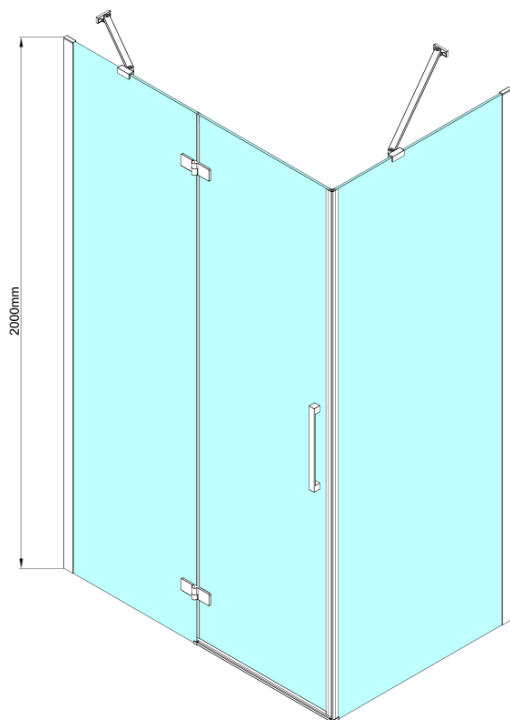

TRINITY BLACK štvorcová sprchová zástena 900x900mm, číre sklo, pravé

Objednací kód: GT5690-90CR-B

Základné informácie

Značka: Gelco
Séria: TRINITY

Rozmery

Šírka: 900 mm
Výška: 2000 mm
Hĺbka: 900 mm

Vlastnosti

Farba profilu: Čierna mat
Tvar: Štvorcové zásteny
Typ otvárania: Otváracie jednokrídlové
Smer otvárania: Pravé
Šírka vstupu: 585 mm
Typ výplne: Číre sklo
Úprava skla: Coated glass
Hrúbka skla: 8 mm
Vlastnosti: Bezrámové prevedenie
Hmotnosť / ks: 79.5 kg
Balenie: 4 ks
Záruka: 3 roky

**TRINITY BLACK štvorcová sprchová zástena 900x900mm,
číre sklo, pravé**

Technický list

MODEL	A	B	C	D
800x800	785-800	785-800	167	585
800x900	785-800	885-900	167	585
800x1000	785-800	985-1000	167	585
800x1200	785-800	1185-1200	167	585
900x800	885-900	785-800	267	585
900x900	885-900	885-900	267	585
900x1000	885-900	985-1000	267	585
900x1200	885-900	1185-1200	267	585
1000x800	985-1000	785-800	367	585
1000x900	985-1000	885-900	367	585
1000x1000	985-1000	985-1000	367	585
1000x1200	985-1000	1185-1200	367	585
1100x800	1085-1100	785-800	467	585
1100x900	1085-1100	885-900	467	585
1100x1000	1085-1100	985-1000	467	585
1100x1200	1085-1100	1185-1200	467	585
1200x800	1185-1200	785-800	567	585
1200x900	1185-1200	885-900	567	585
1200x1000	1185-1200	985-1000	567	585
1200x1200	1185-1200	1185-1200	567	585