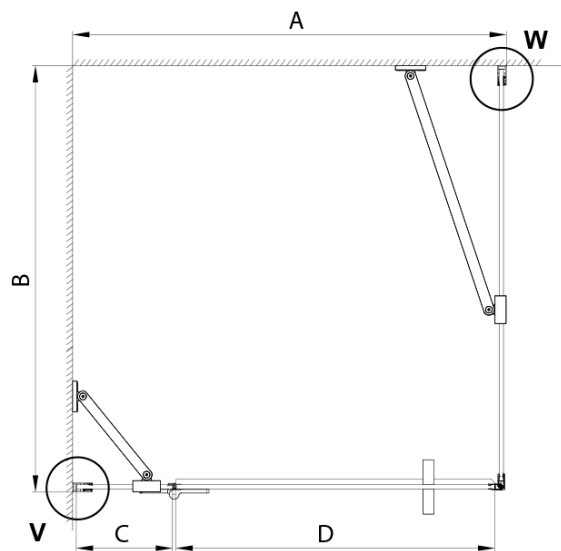

## Rozmery

Šírka: 900 mm  
Výška: 2000 mm  
Hĺbka: 900 mm

## Vlastnosti

Záruka: 3 roky  
Hmotnosť / ks: 75.41 kg  
Balenie: 4 ks  
Farba profilu: Zlatá mat  
Tvar: Štvorcové zásteny  
Typ otvárania: Otváracie jednokrídlové  
Smer otvárania: Ľavé  
Šírka vstupu: 585 mm  
Typ výplne: Číre sklo  
Úprava skla: Coated glass  
Hrúbka skla: 8 mm  
Vlastnosti: Bezrámové prevedenie  
3D model: ÁNO

## Technický list

MODEL	A	B	C	D
800x800	785-800	785-800	167	585
800x900	785-800	885-900	167	585
800x1000	785-800	985-1000	167	585
800x1200	785-800	1185-1200	167	585
900x800	885-900	785-800	267	585
900x900	885-900	885-900	267	585
900x1000	885-900	985-1000	267	585
900x1200	885-900	1185-1200	267	585
1000x800	985-1000	785-800	367	585
1000x900	985-1000	885-900	367	585
1000x1000	985-1000	985-1000	367	585
1000x1200	985-1000	1185-1200	367	585
1100x800	1085-1100	785-800	467	585
1100x900	1085-1100	885-900	467	585
1100x1000	1085-1100	985-1000	467	585
1100x1200	1085-1100	1185-1200	467	585
1200x800	1185-1200	785-800	567	585
1200x900	1185-1200	885-900	567	585
1200x1000	1185-1200	985-1000	567	585
1200x1200	1185-1200	1185-1200	567	585