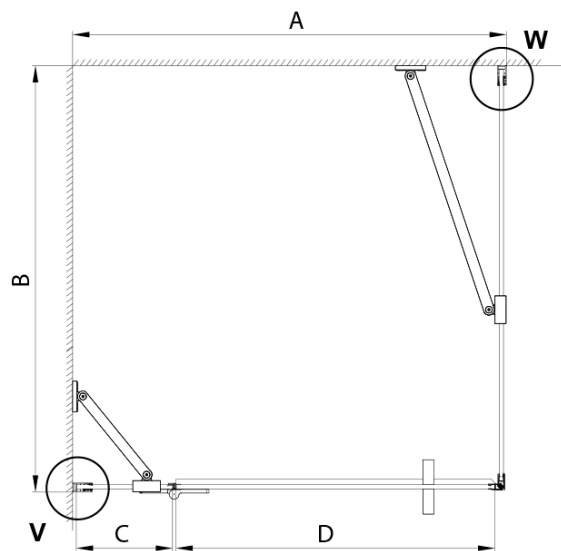

TRINITY GOLD MATT štvorcová sprchová zástena 900x900mm, číre sklo, lavé

Objednací kód: GT5690-90CL-G

Základné informácie

Značka: Gelco
Séria: TRINITY

Rozmery

Šírka: 900 mm
Výška: 2000 mm
Hĺbka: 900 mm

Vlastnosti

Farba profilu: Zlatá mat
Tvar: Štvorcové zásteny
Typ otvárania: Otváracie jednokrídlové
Smer otvárania: Lavé
Šírka vstupu: 585 mm
Typ výplne: Číre sklo
Úprava skla: Coated glass
Hrúbka skla: 8 mm
Vlastnosti: Bezrámové prevedenie
Balenie: 4 ks
Záruka: 3 roky

TRINITY GOLD MATT štvorcová sprchová zástena 900x900mm, číre sklo, lavé

Technický list

MODEL	A	B	C	D
800x800	785-800	785-800	167	585
800x900	785-800	885-900	167	585
800x1000	785-800	985-1000	167	585
800x1200	785-800	1185-1200	167	585
900x800	885-900	785-800	267	585
900x900	885-900	885-900	267	585
900x1000	885-900	985-1000	267	585
900x1200	885-900	1185-1200	267	585
1000x800	985-1000	785-800	367	585
1000x900	985-1000	885-900	367	585
1000x1000	985-1000	985-1000	367	585
1000x1200	985-1000	1185-1200	367	585
1100x800	1085-1100	785-800	467	585
1100x900	1085-1100	885-900	467	585
1100x1000	1085-1100	985-1000	467	585
1100x1200	1085-1100	1185-1200	467	585
1200x800	1185-1200	785-800	567	585
1200x900	1185-1200	885-900	567	585
1200x1000	1185-1200	985-1000	567	585
1200x1200	1185-1200	1185-1200	567	585