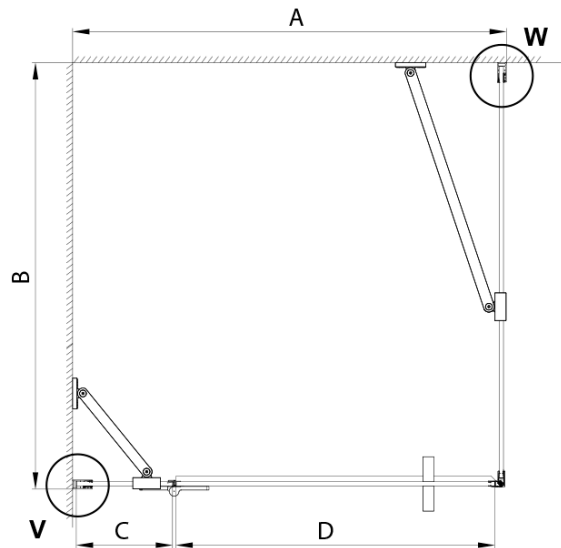

TRINITY GOLD MATT štvorcová sprchová zástena 800x800mm, matné sklo, pravé

Objednací kód: GT5680-80MR-G

Základné informácie

Značka: Gelco
Séria: TRINITY

Rozmery

Šírka: 800 mm
Výška: 2000 mm
Hĺbka: 800 mm

Vlastnosti

Farba profilu: Zlatá mat
Tvar: Štvorcové zásteny
Typ otvárania: Otváracie jednokrídlové
Smer otvárania: Pravé
Šírka vstupu: 585 mm
Typ výplne: Matné sklo
Úprava skla: Coated glass
Hrúbka skla: 8 mm
Vlastnosti: Bezrámové prevedenie
Hmotnosť / ks: 69.31 kg
Balenie: 4 ks
Záruka: 3 roky

TRINITY GOLD MATT štvorcová sprchová zástena 800x800mm, matné sklo, pravé

Technický list

MODEL	A	B	C	D
800x800	785-800	785-800	167	585
800x900	785-800	885-900	167	585
800x1000	785-800	985-1000	167	585
800x1200	785-800	1185-1200	167	585
900x800	885-900	785-800	267	585
900x900	885-900	885-900	267	585
900x1000	885-900	985-1000	267	585
900x1200	885-900	1185-1200	267	585
1000x800	985-1000	785-800	367	585
1000x900	985-1000	885-900	367	585
1000x1000	985-1000	985-1000	367	585
1000x1200	985-1000	1185-1200	367	585
1100x800	1085-1100	785-800	467	585
1100x900	1085-1100	885-900	467	585
1100x1000	1085-1100	985-1000	467	585
1100x1200	1085-1100	1185-1200	467	585
1200x800	1185-1200	785-800	567	585
1200x900	1185-1200	885-900	567	585
1200x1000	1185-1200	985-1000	567	585
1200x1200	1185-1200	1185-1200	567	585