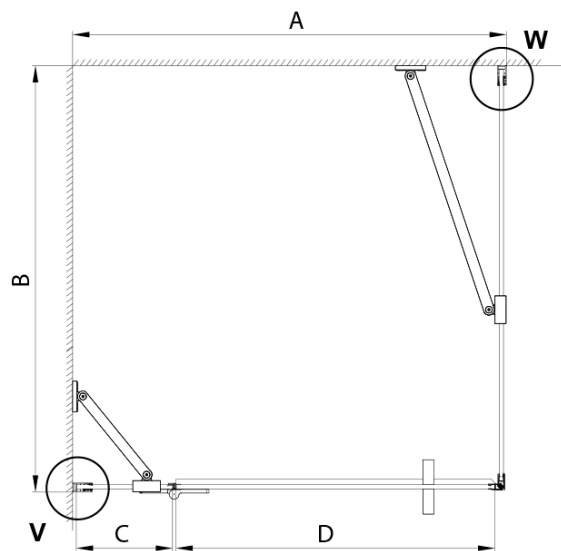

TRINITY GOLD MATT štvorcová sprchová zástena 800x800mm, matné sklo, lavé

Objednací kód: GT5680-80ML-G

Základné informácie

Značka: Gelco
Séria: TRINITY

Rozmery

Šírka: 800 mm
Výška: 2000 mm
Hĺbka: 800 mm

Vlastnosti

Farba profilu: Zlatá mat
Tvar: Štvorcové zásteny
Typ otvárania: Otváracie jednokrídlové
Smer otvárania: Lavé
Šírka vstupu: 585 mm
Typ výplne: Matné sklo
Úprava skla: Coated glass
Hrúbka skla: 8 mm
Vlastnosti: Bezrámové prevedenie
Balenie: 4 ks
Záruka: 3 roky

TRINITY GOLD MATT štvorcová sprchová zástena 800x800mm, matné sklo, lavé

Technický list

| MODEL | A | B | C | D |
|-----------|-----------|-----------|-----|-----|
| 800x800 | 785-800 | 785-800 | 167 | 585 |
| 800x900 | 785-800 | 885-900 | 167 | 585 |
| 800x1000 | 785-800 | 985-1000 | 167 | 585 |
| 800x1200 | 785-800 | 1185-1200 | 167 | 585 |
| 900x800 | 885-900 | 785-800 | 267 | 585 |
| 900x900 | 885-900 | 885-900 | 267 | 585 |
| 900x1000 | 885-900 | 985-1000 | 267 | 585 |
| 900x1200 | 885-900 | 1185-1200 | 267 | 585 |
| 1000x800 | 985-1000 | 785-800 | 367 | 585 |
| 1000x900 | 985-1000 | 885-900 | 367 | 585 |
| 1000x1000 | 985-1000 | 985-1000 | 367 | 585 |
| 1000x1200 | 985-1000 | 1185-1200 | 367 | 585 |
| 1100x800 | 1085-1100 | 785-800 | 467 | 585 |
| 1100x900 | 1085-1100 | 885-900 | 467 | 585 |
| 1100x1000 | 1085-1100 | 985-1000 | 467 | 585 |
| 1100x1200 | 1085-1100 | 1185-1200 | 467 | 585 |
| 1200x800 | 1185-1200 | 785-800 | 567 | 585 |
| 1200x900 | 1185-1200 | 885-900 | 567 | 585 |
| 1200x1000 | 1185-1200 | 985-1000 | 567 | 585 |
| 1200x1200 | 1185-1200 | 1185-1200 | 567 | 585 |