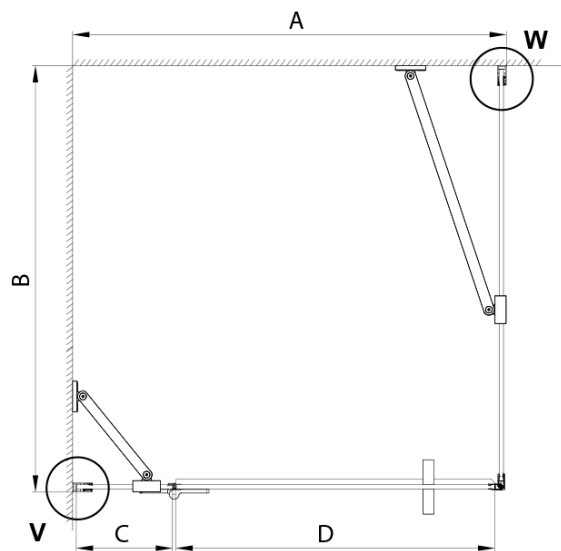

## Rozmery

Šírka: 800 mm  
Výška: 2000 mm  
Hĺbka: 800 mm

## Vlastnosti

Záruka: 3 roky  
Hmotnosť / ks: 69.31 kg  
Balenie: 4 ks  
Farba profilu: Zlatá mat  
Tvar: Štvorcové zásteny  
Typ otvárania: Otváracie jednokrídlové  
Smer otvárania: Ľavé  
Šírka vstupu: 585 mm  
Typ výplne: Matné sklo  
Úprava skla: Coated glass  
Hrúbka skla: 8 mm  
Vlastnosti: Bezrámové prevedenie  
3D model: ÁNO

## Technický list

MODEL	A	B	C	D
800x800	785-800	785-800	167	585
800x900	785-800	885-900	167	585
800x1000	785-800	985-1000	167	585
800x1200	785-800	1185-1200	167	585
900x800	885-900	785-800	267	585
900x900	885-900	885-900	267	585
900x1000	885-900	985-1000	267	585
900x1200	885-900	1185-1200	267	585
1000x800	985-1000	785-800	367	585
1000x900	985-1000	885-900	367	585
1000x1000	985-1000	985-1000	367	585
1000x1200	985-1000	1185-1200	367	585
1100x800	1085-1100	785-800	467	585
1100x900	1085-1100	885-900	467	585
1100x1000	1085-1100	985-1000	467	585
1100x1200	1085-1100	1185-1200	467	585
1200x800	1185-1200	785-800	567	585
1200x900	1185-1200	885-900	567	585
1200x1000	1185-1200	985-1000	567	585
1200x1200	1185-1200	1185-1200	567	585