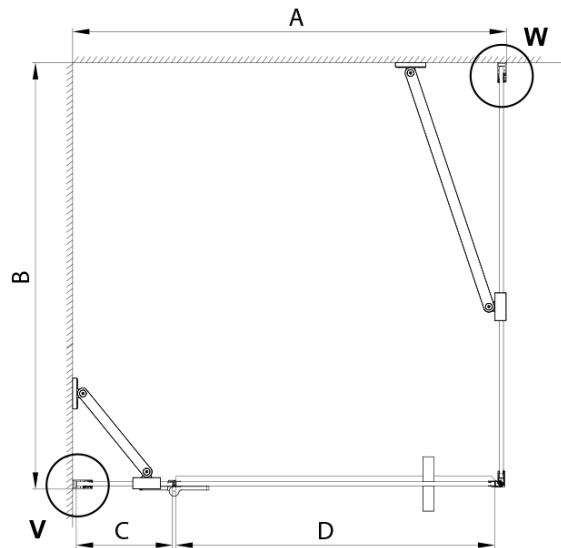

TRINITY CHROME štvorcová sprchová zástena 800x800mm, číre sklo, pravé

Objednací kód: GT5680-80CR-CH

Základné informácie

Značka: Gelco
Séria: TRINITY

Rozmery

Šírka: 800 mm
Výška: 2000 mm
Hĺbka: 800 mm

Vlastnosti

Farba profilu: Chróm - Leštený hliník
Tvar: Štvorcové zásteny
Typ otvárania: Otváracie jednokrídlové
Smer otvárania: Pravé
Šírka vstupu: 585 mm
Typ výplne: Číre sklo
Úprava skla: Coated glass
Hrúbka skla: 8 mm
Vlastnosti: Bezrámové prevedenie
Hmotnosť / ks: 73.4 kg
Balenie: 4 ks
Záruka: 3 roky

TRINITY CHROME štvorcová sprchová zástena 800x800mm, číre sklo, pravé

Technický list

MODEL	A	B	C	D
800x800	785-800	785-800	167	585
800x900	785-800	885-900	167	585
800x1000	785-800	985-1000	167	585
800x1200	785-800	1185-1200	167	585
900x800	885-900	785-800	267	585
900x900	885-900	885-900	267	585
900x1000	885-900	985-1000	267	585
900x1200	885-900	1185-1200	267	585
1000x800	985-1000	785-800	367	585
1000x900	985-1000	885-900	367	585
1000x1000	985-1000	985-1000	367	585
1000x1200	985-1000	1185-1200	367	585
1100x800	1085-1100	785-800	467	585
1100x900	1085-1100	885-900	467	585
1100x1000	1085-1100	985-1000	467	585
1100x1200	1085-1100	1185-1200	467	585
1200x800	1185-1200	785-800	567	585
1200x900	1185-1200	885-900	567	585
1200x1000	1185-1200	985-1000	567	585
1200x1200	1185-1200	1185-1200	567	585