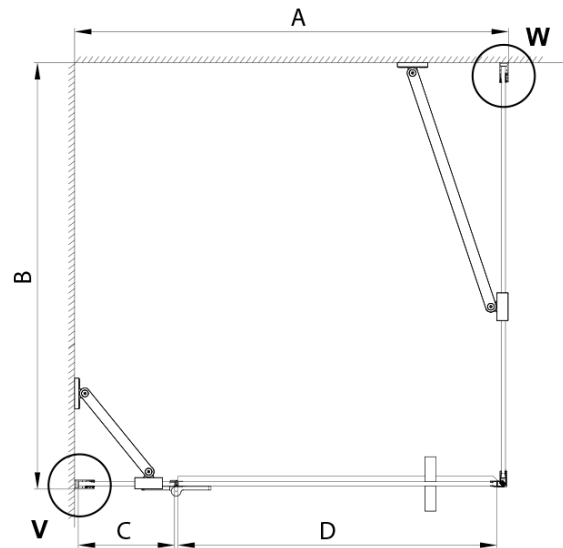

## Rozmery

Šírka: 800 mm  
Výška: 2000 mm  
Hĺbka: 800 mm

## Vlastnosti

Farba profilu: Zlatá mat  
Tvar: Štvorcové zásteny  
Typ otvárania: Otváracie jednokrídlové  
Smer otvárania: Pravé  
Šírka vstupu: 585 mm  
Typ výplne: Číre sklo  
Úprava skla: Coated glass  
Hrúbka skla: 8 mm  
Vlastnosti: Bezrámové prevedenie  
Balenie: 4 ks  
Záruka: 3 roky

# TRINITY GOLD MATT štvorcová sprchová zástena 800x800mm, číre sklo, pravé

## Technický list

MODEL	A	B	C	D
800x800	785-800	785-800	167	585
800x900	785-800	885-900	167	585
800x1000	785-800	985-1000	167	585
800x1200	785-800	1185-1200	167	585
900x800	885-900	785-800	267	585
900x900	885-900	885-900	267	585
900x1000	885-900	985-1000	267	585
900x1200	885-900	1185-1200	267	585
1000x800	985-1000	785-800	367	585
1000x900	985-1000	885-900	367	585
1000x1000	985-1000	985-1000	367	585
1000x1200	985-1000	1185-1200	367	585
1100x800	1085-1100	785-800	467	585
1100x900	1085-1100	885-900	467	585
1100x1000	1085-1100	985-1000	467	585
1100x1200	1085-1100	1185-1200	467	585
1200x800	1185-1200	785-800	567	585
1200x900	1185-1200	885-900	567	585
1200x1000	1185-1200	985-1000	567	585
1200x1200	1185-1200	1185-1200	567	585