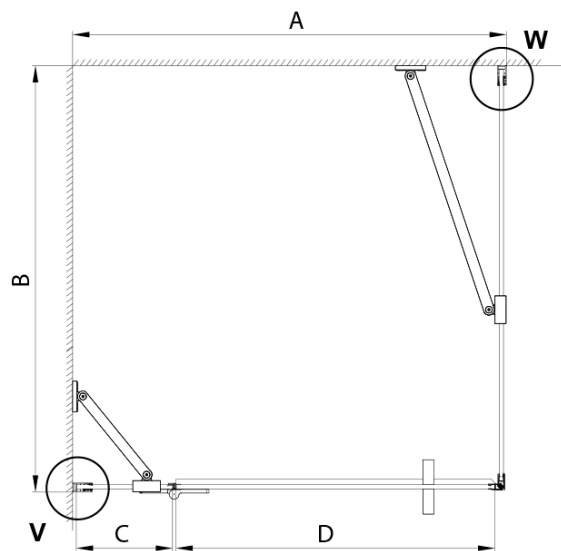

## Rozmery

Šírka: 800 mm  
Výška: 2000 mm  
Hĺbka: 800 mm

## Vlastnosti

Farba profilu: Zlatá mat  
Tvar: Štvorcové zásteny  
Typ otvárania: Otváracie jednokrídlové  
Smer otvárania: Lavé  
Šírka vstupu: 585 mm  
Typ výplne: Číre sklo  
Úprava skla: Coated glass  
Hrúbka skla: 8 mm  
Vlastnosti: Bezrámové prevedenie  
Balenie: 4 ks  
Záruka: 3 roky

# TRINITY GOLD MATT štvorcová sprchová zástena 800x800mm, číre sklo, lavé

## Technický list

MODEL	A	B	C	D
800x800	785-800	785-800	167	585
800x900	785-800	885-900	167	585
800x1000	785-800	985-1000	167	585
800x1200	785-800	1185-1200	167	585
900x800	885-900	785-800	267	585
900x900	885-900	885-900	267	585
900x1000	885-900	985-1000	267	585
900x1200	885-900	1185-1200	267	585
1000x800	985-1000	785-800	367	585
1000x900	985-1000	885-900	367	585
1000x1000	985-1000	985-1000	367	585
1000x1200	985-1000	1185-1200	367	585
1100x800	1085-1100	785-800	467	585
1100x900	1085-1100	885-900	467	585
1100x1000	1085-1100	985-1000	467	585
1100x1200	1085-1100	1185-1200	467	585
1200x800	1185-1200	785-800	567	585
1200x900	1185-1200	885-900	567	585
1200x1000	1185-1200	985-1000	567	585
1200x1200	1185-1200	1185-1200	567	585