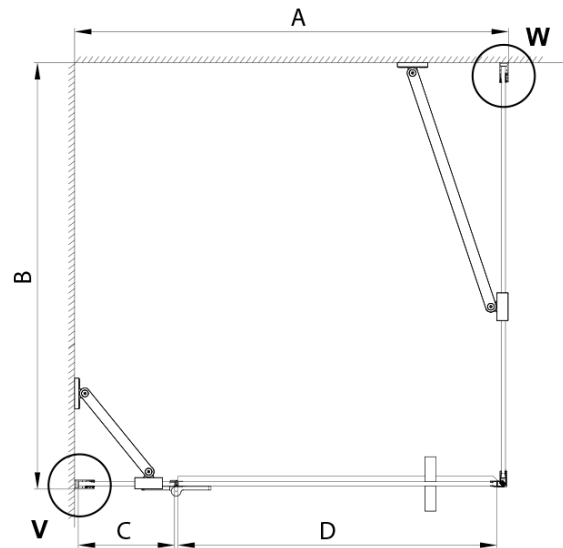

TRINITY GOLD MATT štvorcová sprchová zástena 1000x1000mm, matné sklo, pravé

Objednací kód: GT5610-10MR-G

Základné informácie

Značka: Gelco
Séria: TRINITY

Rozmery

Šírka: 1000 mm
Výška: 2000 mm
Hĺbka: 1000 mm

Vlastnosti

Farba profilu: Zlatá mat
Tvar: Štvorcové zásteny
Typ otvárania: Otváracie jednokrídlové
Smer otvárania: Pravé
Šírka vstupu: 585 mm
Typ výplne: Matné sklo
Úprava skla: Coated glass
Hrúbka skla: 8 mm
Vlastnosti: Bezrámové prevedenie
Balenie: 4 ks
Záruka: 3 roky

TRINITY GOLD MATT štvorcová sprchová zástena
1000x1000mm, matné sklo, pravé

Technický list

MODEL	A	B	C	D
800x800	785-800	785-800	167	585
800x900	785-800	885-900	167	585
800x1000	785-800	985-1000	167	585
800x1200	785-800	1185-1200	167	585
900x800	885-900	785-800	267	585
900x900	885-900	885-900	267	585
900x1000	885-900	985-1000	267	585
900x1200	885-900	1185-1200	267	585
1000x800	985-1000	785-800	367	585
1000x900	985-1000	885-900	367	585
1000x1000	985-1000	985-1000	367	585
1000x1200	985-1000	1185-1200	367	585
1100x800	1085-1100	785-800	467	585
1100x900	1085-1100	885-900	467	585
1100x1000	1085-1100	985-1000	467	585
1100x1200	1085-1100	1185-1200	467	585
1200x800	1185-1200	785-800	567	585
1200x900	1185-1200	885-900	567	585
1200x1000	1185-1200	985-1000	567	585
1200x1200	1185-1200	1185-1200	567	585