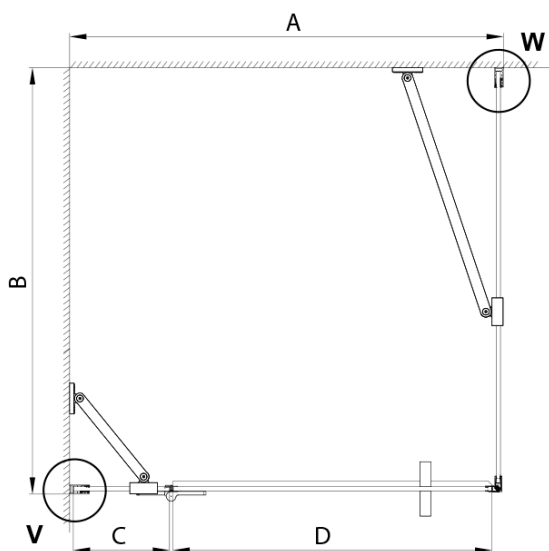

TRINITY GOLD MATT štvorcová sprchová zástena 1000x1000mm, matné sklo, lavé

Objednací kód: GT5610-10ML-G

Základné informácie

Značka: Gelco
Séria: TRINITY

Rozmery

Šírka: 1000 mm
Výška: 2000 mm
Hĺbka: 1000 mm

Vlastnosti

Farba profilu: Zlatá mat
Tvar: Štvorcové zásteny
Typ otvárania: Otváracie jednokrídlové
Smer otvárania: Lavé
Šírka vstupu: 585 mm
Typ výplne: Matné sklo
Úprava skla: Coated glass
Hrúbka skla: 8 mm
Vlastnosti: Bezrámové prevedenie
Balenie: 4 ks
Záruka: 3 roky

TRINITY GOLD MATT štvorcová sprchová zástena 1000x1000mm, matné sklo, lavé

Technický list

MODEL	A	B	C	D
800x800	785-800	785-800	167	585
800x900	785-800	885-900	167	585
800x1000	785-800	985-1000	167	585
800x1200	785-800	1185-1200	167	585
900x800	885-900	785-800	267	585
900x900	885-900	885-900	267	585
900x1000	885-900	985-1000	267	585
900x1200	885-900	1185-1200	267	585
1000x800	985-1000	785-800	367	585
1000x900	985-1000	885-900	367	585
1000x1000	985-1000	985-1000	367	585
1000x1200	985-1000	1185-1200	367	585
1100x800	1085-1100	785-800	467	585
1100x900	1085-1100	885-900	467	585
1100x1000	1085-1100	985-1000	467	585
1100x1200	1085-1100	1185-1200	467	585
1200x800	1185-1200	785-800	567	585
1200x900	1185-1200	885-900	567	585
1200x1000	1185-1200	985-1000	567	585
1200x1200	1185-1200	1185-1200	567	585