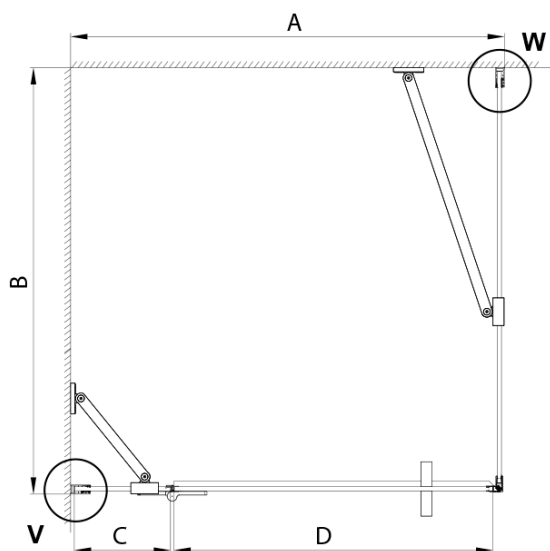

## Rozmery

Šírka: 1000 mm  
Výška: 2000 mm  
Hĺbka: 1000 mm

## Vlastnosti

Farba profilu: Čierna mat  
Tvar: Štvorcové zásteny  
Typ otvárania: Otváracie jednokrídlové  
Smer otvárania: Lavé  
Šírka vstupu: 585 mm  
Typ výplne: Matné sklo  
Úprava skla: Coated glass  
Hrúbka skla: 8 mm  
Vlastnosti: Bezrámové prevedenie  
Hmotnosť / ks: 85.62 kg  
Balenie: 4 ks  
Záruka: 3 roky

## Technický list

MODEL	A	B	C	D
800x800	785-800	785-800	167	585
800x900	785-800	885-900	167	585
800x1000	785-800	985-1000	167	585
800x1200	785-800	1185-1200	167	585
900x800	885-900	785-800	267	585
900x900	885-900	885-900	267	585
900x1000	885-900	985-1000	267	585
900x1200	885-900	1185-1200	267	585
1000x800	985-1000	785-800	367	585
1000x900	985-1000	885-900	367	585
1000x1000	985-1000	985-1000	367	585
1000x1200	985-1000	1185-1200	367	585
1100x800	1085-1100	785-800	467	585
1100x900	1085-1100	885-900	467	585
1100x1000	1085-1100	985-1000	467	585
1100x1200	1085-1100	1185-1200	467	585
1200x800	1185-1200	785-800	567	585
1200x900	1185-1200	885-900	567	585
1200x1000	1185-1200	985-1000	567	585
1200x1200	1185-1200	1185-1200	567	585