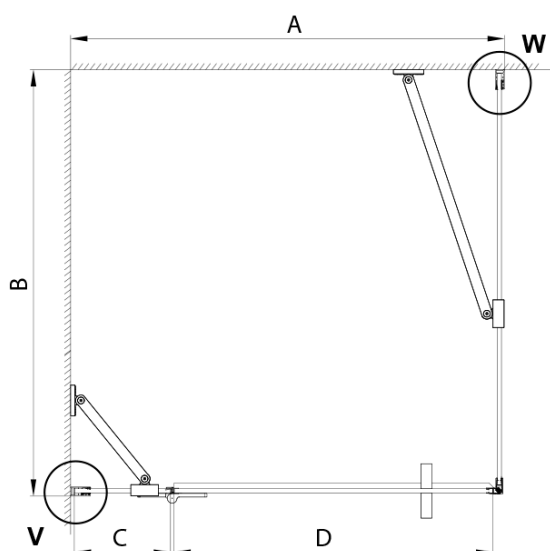

## Rozmery

Šírka: 1000 mm  
Výška: 2000 mm  
Hĺbka: 1000 mm

## Vlastnosti

Farba profilu: Chróm - Leštený hliník  
Tvar: Štvorcové zásteny  
Typ otvárania: Otváracie jednokrídlové  
Smer otvárania: Pravé  
Šírka vstupu: 585 mm  
Typ výplne: Číre sklo  
Úprava skla: Coated glass  
Hrúbka skla: 8 mm  
Vlastnosti: Bezrámové prevedenie  
Hmotnosť / ks: 95.28 kg  
Balenie: 4 ks  
Záruka: 3 roky

# TRINITY CHROME štvorcová sprchová zástena 1000x1000mm, číre sklo, pravé

## Technický list

MODEL	A	B	C	D
800x800	785-800	785-800	167	585
800x900	785-800	885-900	167	585
800x1000	785-800	985-1000	167	585
800x1200	785-800	1185-1200	167	585
900x800	885-900	785-800	267	585
900x900	885-900	885-900	267	585
900x1000	885-900	985-1000	267	585
900x1200	885-900	1185-1200	267	585
1000x800	985-1000	785-800	367	585
1000x900	985-1000	885-900	367	585
1000x1000	985-1000	985-1000	367	585
1000x1200	985-1000	1185-1200	367	585
1100x800	1085-1100	785-800	467	585
1100x900	1085-1100	885-900	467	585
1100x1000	1085-1100	985-1000	467	585
1100x1200	1085-1100	1185-1200	467	585
1200x800	1185-1200	785-800	567	585
1200x900	1185-1200	885-900	567	585
1200x1000	1185-1200	985-1000	567	585
1200x1200	1185-1200	1185-1200	567	585