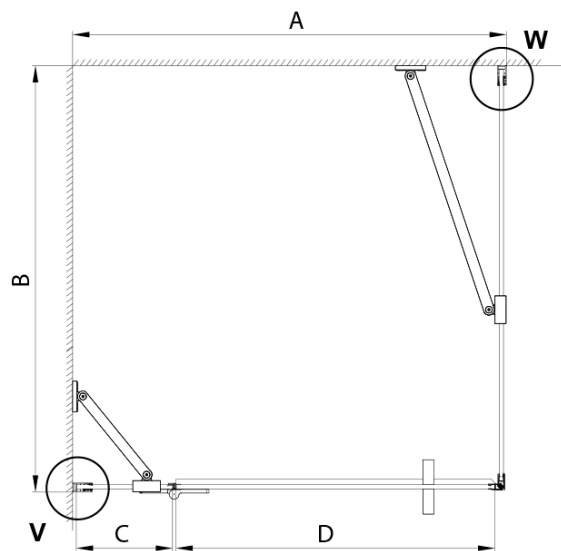

TRINITY GOLD MATT štvorcová sprchová zástena 1000x1000mm, číre sklo, pravé

Objednací kód: GT5610-10CR-G

Základné informácie

Značka: Gelco
Séria: TRINITY

Rozmery

Šírka: 1000 mm
Výška: 2000 mm
Hĺbka: 1000 mm

Vlastnosti

Farba profilu: Zlatá mat
Tvar: Štvorcové zásteny
Typ otvárania: Otváracie jednokrídlové
Smer otvárania: Pravé
Šírka vstupu: 585 mm
Typ výplne: Číre sklo
Úprava skla: Coated glass
Hrúbka skla: 8 mm
Vlastnosti: Bezrámové prevedenie
Balenie: 4 ks
Záruka: 3 roky

TRINITY GOLD MATT štvorcová sprchová zástena 1000x1000mm, číre sklo, pravé

Technický list

MODEL	A	B	C	D
800x800	785-800	785-800	167	585
800x900	785-800	885-900	167	585
800x1000	785-800	985-1000	167	585
800x1200	785-800	1185-1200	167	585
900x800	885-900	785-800	267	585
900x900	885-900	885-900	267	585
900x1000	885-900	985-1000	267	585
900x1200	885-900	1185-1200	267	585
1000x800	985-1000	785-800	367	585
1000x900	985-1000	885-900	367	585
1000x1000	985-1000	985-1000	367	585
1000x1200	985-1000	1185-1200	367	585
1100x800	1085-1100	785-800	467	585
1100x900	1085-1100	885-900	467	585
1100x1000	1085-1100	985-1000	467	585
1100x1200	1085-1100	1185-1200	467	585
1200x800	1185-1200	785-800	567	585
1200x900	1185-1200	885-900	567	585
1200x1000	1185-1200	985-1000	567	585
1200x1200	1185-1200	1185-1200	567	585