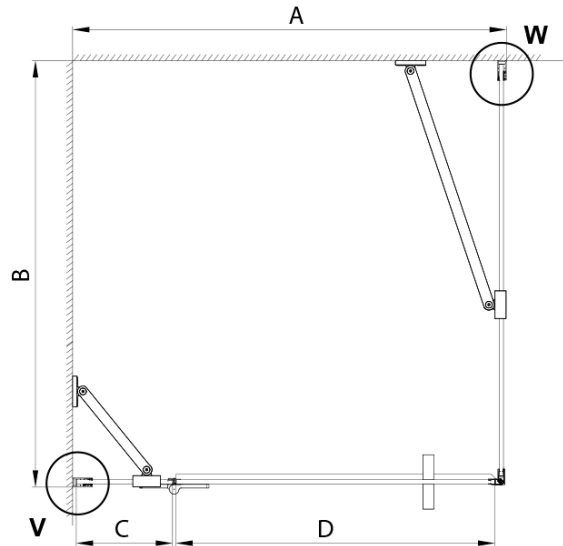

TRINITY CHROME štvorcová sprchová zástena 1000x1000mm, číre sklo, lavé

Objednací kód: GT5610-10CL-CH

Základné informácie

Značka: Gelco
Séria: TRINITY

Rozmery

Šírka: 1000 mm
Výška: 2000 mm
Hĺbka: 1000 mm

Vlastnosti

Záruka: 3 roky
Hmotnosť / ks: 95.28 kg
Balenie: 4 ks
Farba profilu: Chróm
Tvar: Štvorcové zásteny
Typ otvárania: Otváracie jednokrídlové
Smer otvárania: Ľavé
Šírka vstupu: 585 mm
Typ výplne: Číre sklo
Úprava skla: Coated glass
Hrúbka skla: 8 mm
Vlastnosti: Bezrámové prevedenie
3D model: ÁNO

TRINITY CHROME štvorcová sprchová zástena
1000x1000mm, číre sklo, lavé

Technický list

MODEL	A	B	C	D
800x800	785-800	785-800	167	585
800x900	785-800	885-900	167	585
800x1000	785-800	985-1000	167	585
800x1200	785-800	1185-1200	167	585
900x800	885-900	785-800	267	585
900x900	885-900	885-900	267	585
900x1000	885-900	985-1000	267	585
900x1200	885-900	1185-1200	267	585
1000x800	985-1000	785-800	367	585
1000x900	985-1000	885-900	367	585
1000x1000	985-1000	985-1000	367	585
1000x1200	985-1000	1185-1200	367	585
1100x800	1085-1100	785-800	467	585
1100x900	1085-1100	885-900	467	585
1100x1000	1085-1100	985-1000	467	585
1100x1200	1085-1100	1185-1200	467	585
1200x800	1185-1200	785-800	567	585
1200x900	1185-1200	885-900	567	585
1200x1000	1185-1200	985-1000	567	585
1200x1200	1185-1200	1185-1200	567	585