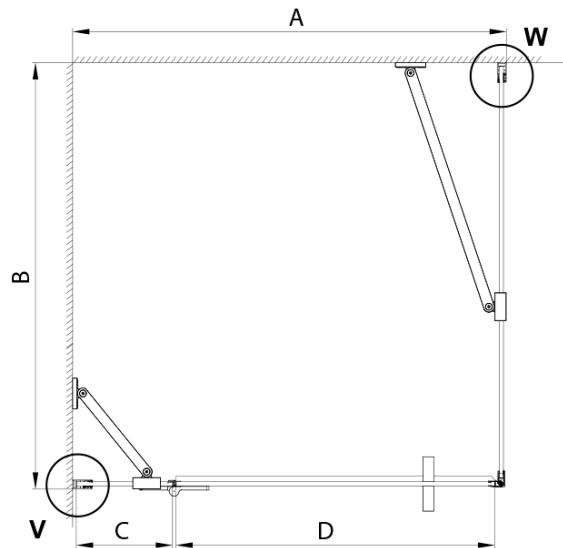

TRINITY BLACK štvorcová sprchová zástena 1000x1000mm, číre sklo, lavé

Objednací kód: GT5610-10CL-B

Základné informácie

Značka: Gelco
Séria: TRINITY

Rozmery

Šírka: 1000 mm
Výška: 2000 mm
Hĺbka: 1000 mm

Vlastnosti

Záruka: 3 roky
Hmotnosť / ks: 95.28 kg
Balenie: 4 ks
Farba profilu: Čierna mat
Tvar: Štvorcové zásteny
Typ otvárania: Otváracie jednokrídlové
Smer otvárania: Ľavé
Šírka vstupu: 585 mm
Typ výplne: Číre sklo
Úprava skla: Coated glass
Hrúbka skla: 8 mm
Vlastnosti: Bezrámové prevedenie
3D model: ÁNO

TRINITY BLACK štvorcová sprchová zástena
1000x1000mm, číre sklo, lavé

Technický list

MODEL	A	B	C	D
800x800	785-800	785-800	167	585
800x900	785-800	885-900	167	585
800x1000	785-800	985-1000	167	585
800x1200	785-800	1185-1200	167	585
900x800	885-900	785-800	267	585
900x900	885-900	885-900	267	585
900x1000	885-900	985-1000	267	585
900x1200	885-900	1185-1200	267	585
1000x800	985-1000	785-800	367	585
1000x900	985-1000	885-900	367	585
1000x1000	985-1000	985-1000	367	585
1000x1200	985-1000	1185-1200	367	585
1100x800	1085-1100	785-800	467	585
1100x900	1085-1100	885-900	467	585
1100x1000	1085-1100	985-1000	467	585
1100x1200	1085-1100	1185-1200	467	585
1200x800	1185-1200	785-800	567	585
1200x900	1185-1200	885-900	567	585
1200x1000	1185-1200	985-1000	567	585
1200x1200	1185-1200	1185-1200	567	585