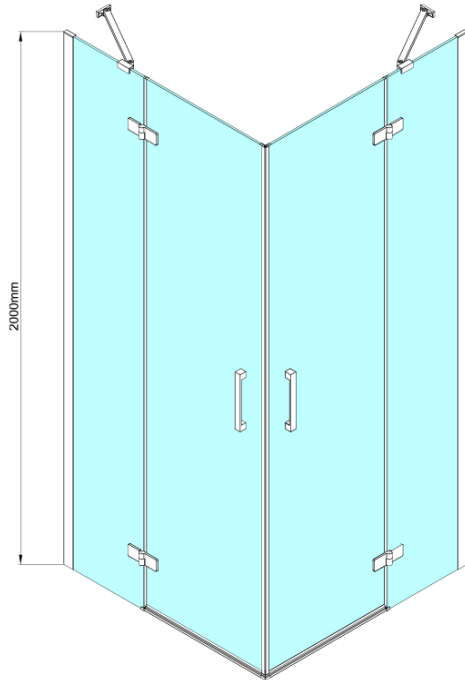

TRINITY CHROME štvorcová sprchová zástena 900x900mm, rohový vstup, matné sklo

Objednací kód: GT2290-90M-CH

Základné informácie

Značka: Gelco
Séria: TRINITY

Rozmery

Šírka: 900 mm
Výška: 2000 mm
Hĺbka: 900 mm

Vlastnosti

Záruka: 3 roky
Hmotnosť / ks: 98.61 kg
Balenie: 5 ks
Farba profilu: Chróm
Tvar: Štvorcové s rohovým vstupom
Typ otvárania: Otváracie dvojkrídlové
Šírka vstupu: 840 mm
Typ výplne: Matné sklo
Úprava skla: Coated glass
Hrúbka skla: 8 mm
Vlastnosti: Bezrámové prevedenie
3D model: ÁNO

TRINITY CHROME štvorcová sprchová zástena 900x900mm, rohový vstup, matné sklo

Technický list

MODEL	A	B	C	D	E	F
800x800	785-800	785-800	167	585	167	840
800x900	785-800	885-900	267	585	167	840
800x1000	785-800	985-1000	367	585	167	840
800x1100	785-800	1085-1100	467	585	167	840
800x1200	785-800	1185-1200	567	585	167	840
900x900	885-900	885-900	267	585	267	840
900x1000	885-900	985-1000	367	585	267	840
900x1100	885-900	1085-1100	467	585	267	840
900x1200	885-900	1185-1200	567	585	267	840
1000x1000	985-1000	985-1000	367	585	367	840
1000x1100	985-1000	1085-1100	467	585	367	840
1000x1200	985-1000	1185-1200	567	585	367	840
1100x1100	1085-1100	1085-1100	467	585	467	840
1100x1200	1085-1100	1185-1200	567	585	467	840
1200x1200	1185-1200	1185-1200	567	585	567	840