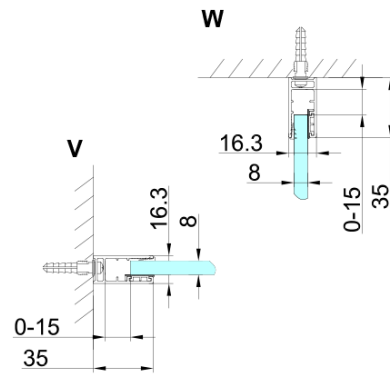

TRINITY CHROME štvorcová sprchová zástena 900x900mm, rohový vstup, matné sklo

Objednací kód: GT2290-90M-CH

Základné informácie

Značka: Gelco
Séria: TRINITY

Rozmery

Šírka: 900 mm
Výška: 2000 mm
Hĺbka: 900 mm

Vlastnosti

Záruka: 3 roky
Hmotnosť / ks: 98.61 kg
Balenie: 5 ks
Farba profilu: Chróm
Tvar: Štvorcové s rohovým vstupom
Typ otvárania: Otváracie dvojkrídlové
Šírka vstupu: 840 mm
Typ výplne: Matné sklo
Úprava skla: Coated glass
Hrúbka skla: 8 mm
Vlastnosti: Bezrámové prevedenie
3D model: ÁNO

TRINITY CHROME štvorcová sprchová zástena 900x900mm, rohový vstup, matné sklo

Technický list

MODEL	A	B	C	D	E	F
800x800	785-800	785-800	167	585	167	840
800x900	785-800	885-900	267	585	167	840
800x1000	785-800	985-1000	367	585	167	840
800x1100	785-800	1085-1100	467	585	167	840
800x1200	785-800	1185-1200	567	585	167	840
900x900	885-900	885-900	267	585	267	840
900x1000	885-900	985-1000	367	585	267	840
900x1100	885-900	1085-1100	467	585	267	840
900x1200	885-900	1185-1200	567	585	267	840
1000x1000	985-1000	985-1000	367	585	367	840
1000x1100	985-1000	1085-1100	467	585	367	840
1000x1200	985-1000	1185-1200	567	585	367	840
1100x1100	1085-1100	1085-1100	467	585	467	840
1100x1200	1085-1100	1185-1200	567	585	467	840
1200x1200	1185-1200	1185-1200	567	585	567	840