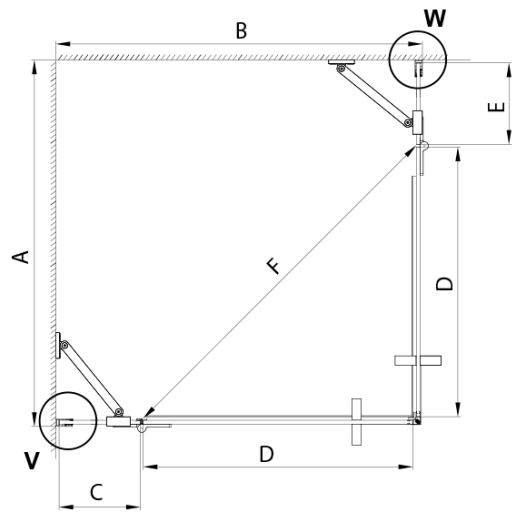

TRINITY CHROME štvorcová sprchová zástena 900x900mm, rohový vstup, matné sklo

Objednací kód: GT2290-90M-CH

Základné informácie

Značka: Gelco
Séria: TRINITY

Rozmery

Šírka: 900 mm
Výška: 2000 mm
Hĺbka: 900 mm

Vlastnosti

Záruka: 3 roky
Hmotnosť / ks: 98.61 kg
Balenie: 5 ks
Farba profilu: Chróm
Tvar: Štvorcové s rohovým vstupom
Typ otvárania: Otváracie dvojkrídlové
Šírka vstupu: 840 mm
Typ výplne: Matné sklo
Úprava skla: Coated glass
Hrúbka skla: 8 mm
Vlastnosti: Bezrámové prevedenie
3D model: ÁNO

TRINITY CHROME štvorcová sprchová zástena 900x900mm, rohový vstup, matné sklo

Technický list

MODEL	A	B	C	D	E	F
800x800	785-800	785-800	167	585	167	840
800x900	785-800	885-900	267	585	167	840
800x1000	785-800	985-1000	367	585	167	840
800x1100	785-800	1085-1100	467	585	167	840
800x1200	785-800	1185-1200	567	585	167	840
900x900	885-900	885-900	267	585	267	840
900x1000	885-900	985-1000	367	585	267	840
900x1100	885-900	1085-1100	467	585	267	840
900x1200	885-900	1185-1200	567	585	267	840
1000x1000	985-1000	985-1000	367	585	367	840
1000x1100	985-1000	1085-1100	467	585	367	840
1000x1200	985-1000	1185-1200	567	585	367	840
1100x1100	1085-1100	1085-1100	467	585	467	840
1100x1200	1085-1100	1185-1200	567	585	467	840
1200x1200	1185-1200	1185-1200	567	585	567	840