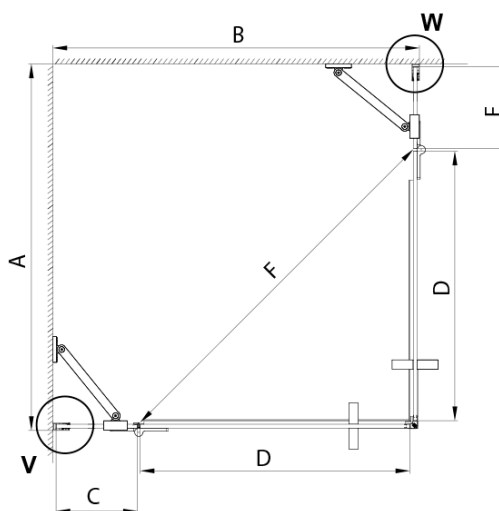

TRINITY GOLD MATT štvorcová sprchová zástena 900x900mm, rohový vstup, matné sklo

Objednací kód: GT2290-90M-G

Základné informácie

Značka: Gelco
Séria: TRINITY

Rozmery

Šírka: 900 mm
Výška: 2000 mm
Hĺbka: 900 mm

Vlastnosti

Záruka: 3 roky
Hmotnosť / ks: 98.61 kg
Balenie: 5 ks
Farba profilu: Zlatá mat
Tvar: Štvorcové s rohovým vstupom
Typ otvárania: Otváracie dvojkridlové
Šírka vstupu: 840 mm
Typ výplne: Matné sklo
Úprava skla: Coated glass
Hrúbka skla: 8 mm
Vlastnosti: Bezrámové prevedenie
3D model: ÁNO

TRINITY GOLD MATT štvorcová sprchová zástena 900x900mm, rohový vstup, matné sklo

Technický list

MODEL	A	B	C	D	E	F
800x800	785-800	785-800	167	585	167	840
800x900	785-800	885-900	267	585	167	840
800x1000	785-800	985-1000	367	585	167	840
800x1100	785-800	1085-1100	467	585	167	840
800x1200	785-800	1185-1200	567	585	167	840
900x900	885-900	885-900	267	585	267	840
900x1000	885-900	985-1000	367	585	267	840
900x1100	885-900	1085-1100	467	585	267	840
900x1200	885-900	1185-1200	567	585	267	840
1000x1000	985-1000	985-1000	367	585	367	840
1000x1100	985-1000	1085-1100	467	585	367	840
1000x1200	985-1000	1185-1200	567	585	367	840
1100x1100	1085-1100	1085-1100	467	585	467	840
1100x1200	1085-1100	1185-1200	567	585	467	840
1200x1200	1185-1200	1185-1200	567	585	567	840