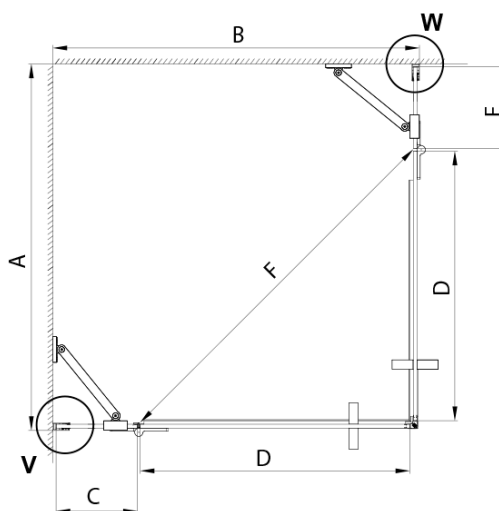

## Rozmery

Šírka: 900 mm  
Výška: 2000 mm  
Hĺbka: 900 mm

## Vlastnosti

Farba profilu: Zlatá mat  
Tvar: Štvorcové s rohovým vstupom  
Typ otvárania: Otváracie dvojkrídlové  
Šírka vstupu: 840 mm  
Typ výplne: Matné sklo  
Úprava skla: Coated glass  
Hrúbka skla: 8 mm  
Vlastnosti: Bezrámové prevedenie  
Hmotnosť / ks: 98.61 kg  
Balenie: 5 ks  
Záruka: 3 roky

# TRINITY GOLD MATT štvorcová sprchová zástena 900x900mm, rohový vstup, matné sklo

## Technický list

MODEL	A	B	C	D	E	F
800x800	785-800	785-800	167	585	167	840
800x900	785-800	885-900	267	585	167	840
800x1000	785-800	985-1000	367	585	167	840
800x1100	785-800	1085-1100	467	585	167	840
800x1200	785-800	1185-1200	567	585	167	840
900x900	885-900	885-900	267	585	267	840
900x1000	885-900	985-1000	367	585	267	840
900x1100	885-900	1085-1100	467	585	267	840
900x1200	885-900	1185-1200	567	585	267	840
1000x1000	985-1000	985-1000	367	585	367	840
1000x1100	985-1000	1085-1100	467	585	367	840
1000x1200	985-1000	1185-1200	567	585	367	840
1100x1100	1085-1100	1085-1100	467	585	467	840
1100x1200	1085-1100	1185-1200	567	585	467	840
1200x1200	1185-1200	1185-1200	567	585	567	840