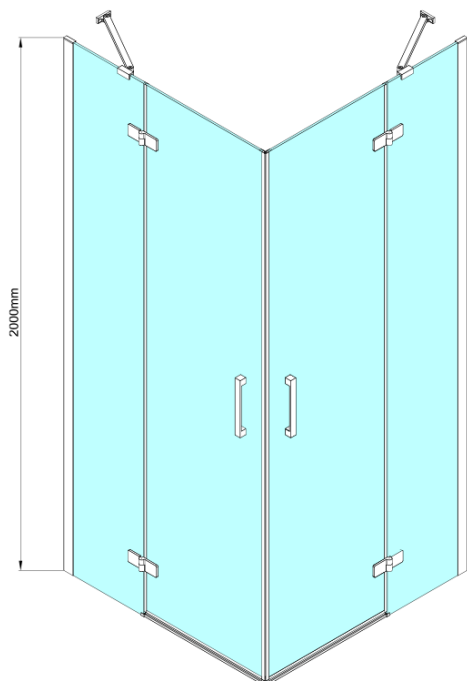

TRINITY GOLD MATT štvorcová sprchová zástena 900x900mm, rohový vstup, matné sklo

Objednací kód: GT2290-90M-G

Základné informácie

Značka: Gelco
Séria: TRINITY

Rozmery

Šírka: 900 mm
Výška: 2000 mm
Hĺbka: 900 mm

Vlastnosti

Záruka: 3 roky
Hmotnosť / ks: 98.61 kg
Balenie: 5 ks
Farba profilu: Zlatá mat
Tvar: Štvorcové s rohovým vstupom
Typ otvárania: Otváracie dvojkridlové
Šírka vstupu: 840 mm
Typ výplne: Matné sklo
Úprava skla: Coated glass
Hrúbka skla: 8 mm
Vlastnosti: Bezrámové prevedenie
3D model: ÁNO

TRINITY GOLD MATT štvorcová sprchová zástena 900x900mm, rohový vstup, matné sklo

Technický list

MODEL	A	B	C	D	E	F
800x800	785-800	785-800	167	585	167	840
800x900	785-800	885-900	267	585	167	840
800x1000	785-800	985-1000	367	585	167	840
800x1100	785-800	1085-1100	467	585	167	840
800x1200	785-800	1185-1200	567	585	167	840
900x900	885-900	885-900	267	585	267	840
900x1000	885-900	985-1000	367	585	267	840
900x1100	885-900	1085-1100	467	585	267	840
900x1200	885-900	1185-1200	567	585	267	840
1000x1000	985-1000	985-1000	367	585	367	840
1000x1100	985-1000	1085-1100	467	585	367	840
1000x1200	985-1000	1185-1200	567	585	367	840
1100x1100	1085-1100	1085-1100	467	585	467	840
1100x1200	1085-1100	1185-1200	567	585	467	840
1200x1200	1185-1200	1185-1200	567	585	567	840