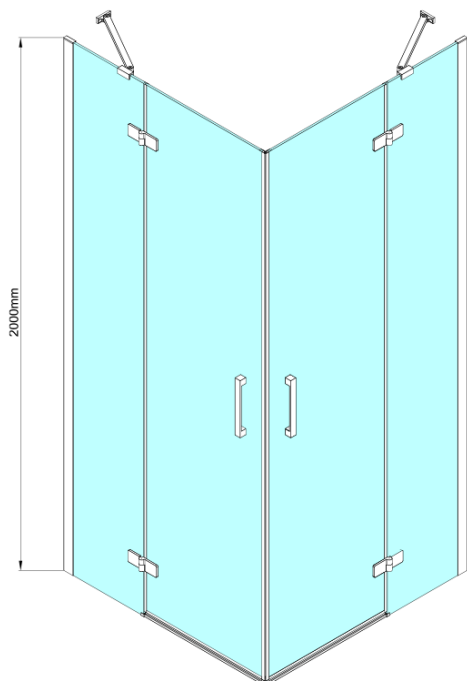

TRINITY GOLD MATT štvorcová sprchová zástena 900x900mm, rohový vstup, matné sklo

Technický list