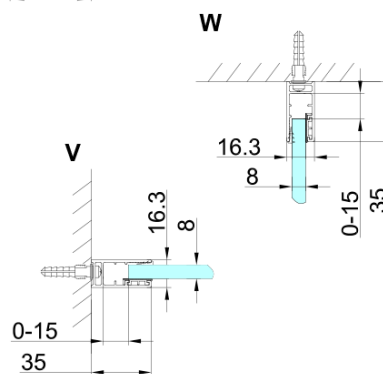

TRINITY BLACK štvorcová sprchová zástena 900x900mm, rohový vstup, matné sklo

Objednací kód: GT2290-90M-B

Základné informácie

Značka: Gelco
Séria: TRINITY

Rozmery

Šírka: 900 mm
Výška: 2000 mm
Hĺbka: 900 mm

Vlastnosti

Farba profilu: Čierna mat
Tvar: Štvorcové s rohovým vstupom
Typ otvárania: Otváracie dvojkrídlové
Šírka vstupu: 840 mm
Typ výplne: Matné sklo
Úprava skla: Coated glass
Hrúbka skla: 8 mm
Vlastnosti: Bezrámové prevedenie
Hmotnosť / ks: 98.61 kg
Balenie: 5 ks
Záruka: 3 roky

**TRINITY BLACK štvorcová sprchová zástena 900x900mm,
rohový vstup, matné sklo**

Technický list

MODEL	A	B	C	D	E	F
800x800	785-800	785-800	167	585	167	840
800x900	785-800	885-900	267	585	167	840
800x1000	785-800	985-1000	367	585	167	840
800x1100	785-800	1085-1100	467	585	167	840
800x1200	785-800	1185-1200	567	585	167	840
900x900	885-900	885-900	267	585	267	840
900x1000	885-900	985-1000	367	585	267	840
900x1100	885-900	1085-1100	467	585	267	840
900x1200	885-900	1185-1200	567	585	267	840
1000x1000	985-1000	985-1000	367	585	367	840
1000x1100	985-1000	1085-1100	467	585	367	840
1000x1200	985-1000	1185-1200	567	585	367	840
1100x1100	1085-1100	1085-1100	467	585	467	840
1100x1200	1085-1100	1185-1200	567	585	467	840
1200x1200	1185-1200	1185-1200	567	585	567	840