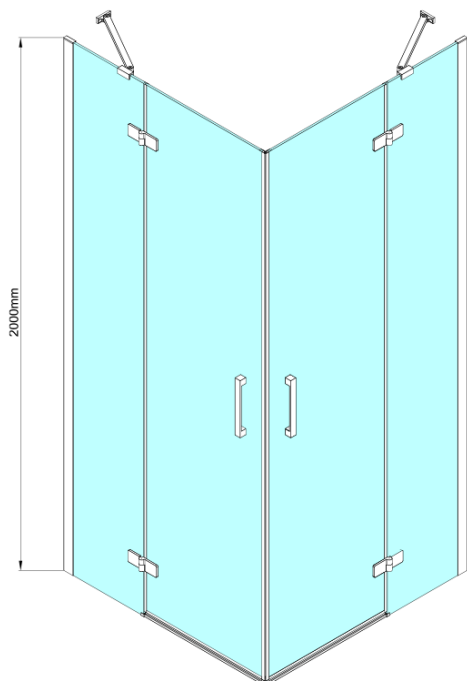

TRINITY BLACK štvorcová sprchová zástena 900x900mm, rohový vstup, matné sklo

Objednací kód: GT2290-90M-B

Základné informácie

Značka: Gelco
Séria: TRINITY

Rozmery

Šírka: 900 mm
Výška: 2000 mm
Hĺbka: 900 mm

Vlastnosti

Farba profilu: Čierna mat
Tvar: Štvorcové s rohovým vstupom
Typ otvárania: Otváracie dvojkrídlové
Šírka vstupu: 840 mm
Typ výplne: Matné sklo
Úprava skla: Coated glass
Hrúbka skla: 8 mm
Vlastnosti: Bezrámové prevedenie
Hmotnosť / ks: 98.61 kg
Balenie: 5 ks
Záruka: 3 roky

**TRINITY BLACK štvorcová sprchová zástena 900x900mm,
rohový vstup, matné sklo**

Technický list

MODEL	A	B	C	D	E	F
800x800	785-800	785-800	167	585	167	840
800x900	785-800	885-900	267	585	167	840
800x1000	785-800	985-1000	367	585	167	840
800x1100	785-800	1085-1100	467	585	167	840
800x1200	785-800	1185-1200	567	585	167	840
900x900	885-900	885-900	267	585	267	840
900x1000	885-900	985-1000	367	585	267	840
900x1100	885-900	1085-1100	467	585	267	840
900x1200	885-900	1185-1200	567	585	267	840
1000x1000	985-1000	985-1000	367	585	367	840
1000x1100	985-1000	1085-1100	467	585	367	840
1000x1200	985-1000	1185-1200	567	585	367	840
1100x1100	1085-1100	1085-1100	467	585	467	840
1100x1200	1085-1100	1185-1200	567	585	467	840
1200x1200	1185-1200	1185-1200	567	585	567	840