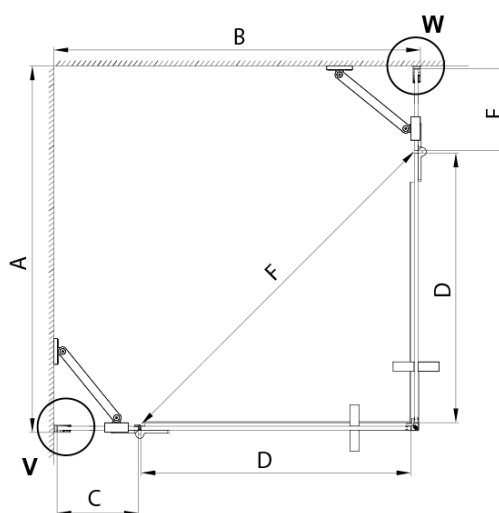

TRINITY CHROME štvorcová sprchová zástena 900x900mm, rohový vstup, číre sklo

Objednací kód: GT2290-90C-CH

Základné informácie

Značka: Gelco
Séria: TRINITY

Rozmery

Šírka: 900 mm
Výška: 2000 mm
Hĺbka: 900 mm

Vlastnosti

Farba profilu: Chróm - Leštený hliník
Tvar: Štvorcové s rohovým vstupom
Typ otvárania: Otváracie dvojkrídlové
Šírka vstupu: 840 mm
Typ výplne: Číre sklo
Úprava skla: Coated glass
Hrúbka skla: 8 mm
Vlastnosti: Bezrámové prevedenie
Hmotnosť / ks: 98.61 kg
Balenie: 5 ks
Záruka: 3 roky

TRINITY CHROME štvorcová sprchová zástena 900x900mm, rohový vstup, číre sklo

Technický list

MODEL	A	B	C	D	E	F
800x800	785-800	785-800	167	585	167	840
800x900	785-800	885-900	267	585	167	840
800x1000	785-800	985-1000	367	585	167	840
800x1100	785-800	1085-1100	467	585	167	840
800x1200	785-800	1185-1200	567	585	167	840
900x900	885-900	885-900	267	585	267	840
900x1000	885-900	985-1000	367	585	267	840
900x1100	885-900	1085-1100	467	585	267	840
900x1200	885-900	1185-1200	567	585	267	840
1000x1000	985-1000	985-1000	367	585	367	840
1000x1100	985-1000	1085-1100	467	585	367	840
1000x1200	985-1000	1185-1200	567	585	367	840
1100x1100	1085-1100	1085-1100	467	585	467	840
1100x1200	1085-1100	1185-1200	567	585	467	840
1200x1200	1185-1200	1185-1200	567	585	567	840