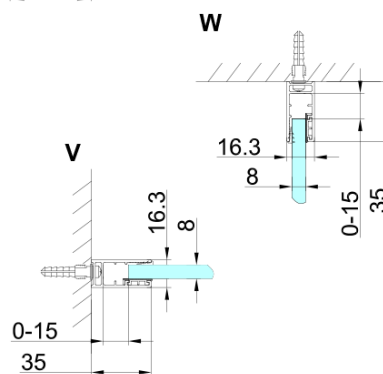

TRINITY CHROME štvorcová sprchová zástena 900x900mm, rohový vstup, číre sklo

Objednací kód: GT2290-90C-CH

Základné informácie

Značka: Gelco
Séria: TRINITY

Rozmery

Šírka: 900 mm
Výška: 2000 mm
Hĺbka: 900 mm

Vlastnosti

Farba profilu: Chróm - Leštený hliník
Tvar: Štvorcové s rohovým vstupom
Typ otvárania: Otváracie dvojkrídlové
Šírka vstupu: 840 mm
Typ výplne: Číre sklo
Úprava skla: Coated glass
Hrúbka skla: 8 mm
Vlastnosti: Bezrámové prevedenie
Hmotnosť / ks: 98.61 kg
Balenie: 5 ks
Záruka: 3 roky

TRINITY CHROME štvorcová sprchová zástena 900x900mm, rohový vstup, číre sklo

Technický list

MODEL	A	B	C	D	E	F
800x800	785-800	785-800	167	585	167	840
800x900	785-800	885-900	267	585	167	840
800x1000	785-800	985-1000	367	585	167	840
800x1100	785-800	1085-1100	467	585	167	840
800x1200	785-800	1185-1200	567	585	167	840
900x900	885-900	885-900	267	585	267	840
900x1000	885-900	985-1000	367	585	267	840
900x1100	885-900	1085-1100	467	585	267	840
900x1200	885-900	1185-1200	567	585	267	840
1000x1000	985-1000	985-1000	367	585	367	840
1000x1100	985-1000	1085-1100	467	585	367	840
1000x1200	985-1000	1185-1200	567	585	367	840
1100x1100	1085-1100	1085-1100	467	585	467	840
1100x1200	1085-1100	1185-1200	567	585	467	840
1200x1200	1185-1200	1185-1200	567	585	567	840