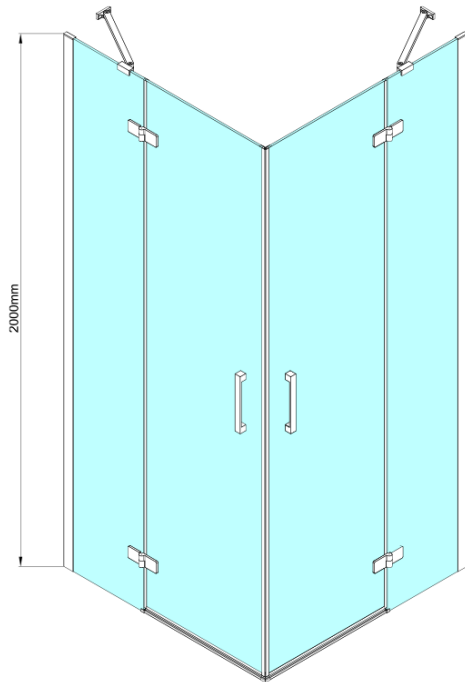

TRINITY GOLD MATT štvorcová sprchová zástena 900x900mm, rohový vstup, číre sklo

Objednací kód: GT2290-90C-G

Základné informácie

Značka: Gelco
Séria: TRINITY

Rozmery

Šírka: 900 mm
Výška: 2000 mm
Hĺbka: 900 mm

Vlastnosti

Farba profilu: Zlatá mat
Tvar: Štvorcové s rohovým vstupom
Typ otvárania: Otváracie dvojkrídlové
Šírka vstupu: 840 mm
Typ výplne: Číre sklo
Úprava skla: Coated glass
Hrúbka skla: 8 mm
Vlastnosti: Bezrámové prevedenie
Hmotnosť / ks: 98.61 kg
Balenie: 5 ks
Záruka: 3 roky

TRINITY GOLD MATT štvorcová sprchová zástena 900x900mm, rohový vstup, číre sklo

Technický list

MODEL	A	B	C	D	E	F
800x800	785-800	785-800	167	585	167	840
800x900	785-800	885-900	267	585	167	840
800x1000	785-800	985-1000	367	585	167	840
800x1100	785-800	1085-1100	467	585	167	840
800x1200	785-800	1185-1200	567	585	167	840
900x900	885-900	885-900	267	585	267	840
900x1000	885-900	985-1000	367	585	267	840
900x1100	885-900	1085-1100	467	585	267	840
900x1200	885-900	1185-1200	567	585	267	840
1000x1000	985-1000	985-1000	367	585	367	840
1000x1100	985-1000	1085-1100	467	585	367	840
1000x1200	985-1000	1185-1200	567	585	367	840
1100x1100	1085-1100	1085-1100	467	585	467	840
1100x1200	1085-1100	1185-1200	567	585	467	840
1200x1200	1185-1200	1185-1200	567	585	567	840