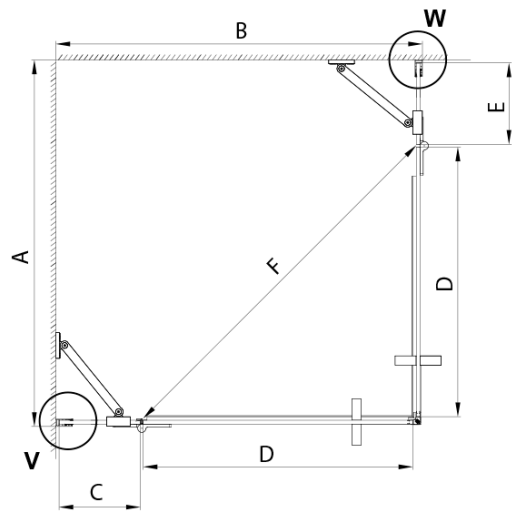

TRINITY GOLD MATT štvorcová sprchová zástena 900x900mm, rohový vstup, číre sklo

Objednací kód: GT2290-90C-G

Základné informácie

Značka: Gelco
Séria: TRINITY

Rozmery

Šírka: 900 mm
Výška: 2000 mm
Hĺbka: 900 mm

Vlastnosti

Farba profilu: Zlatá mat
Tvar: Štvorcové s rohovým vstupom
Typ otvárania: Otváracie dvojkrídlové
Šírka vstupu: 840 mm
Typ výplne: Číre sklo
Úprava skla: Coated glass
Hrúbka skla: 8 mm
Vlastnosti: Bezrámové prevedenie
Hmotnosť / ks: 98.61 kg
Balenie: 5 ks
Záruka: 3 roky

TRINITY GOLD MATT štvorcová sprchová zástena 900x900mm, rohový vstup, číre sklo

Technický list

MODEL	A	B	C	D	E	F
800x800	785-800	785-800	167	585	167	840
800x900	785-800	885-900	267	585	167	840
800x1000	785-800	985-1000	367	585	167	840
800x1100	785-800	1085-1100	467	585	167	840
800x1200	785-800	1185-1200	567	585	167	840
900x900	885-900	885-900	267	585	267	840
900x1000	885-900	985-1000	367	585	267	840
900x1100	885-900	1085-1100	467	585	267	840
900x1200	885-900	1185-1200	567	585	267	840
1000x1000	985-1000	985-1000	367	585	367	840
1000x1100	985-1000	1085-1100	467	585	367	840
1000x1200	985-1000	1185-1200	567	585	367	840
1100x1100	1085-1100	1085-1100	467	585	467	840
1100x1200	1085-1100	1185-1200	567	585	467	840
1200x1200	1185-1200	1185-1200	567	585	567	840