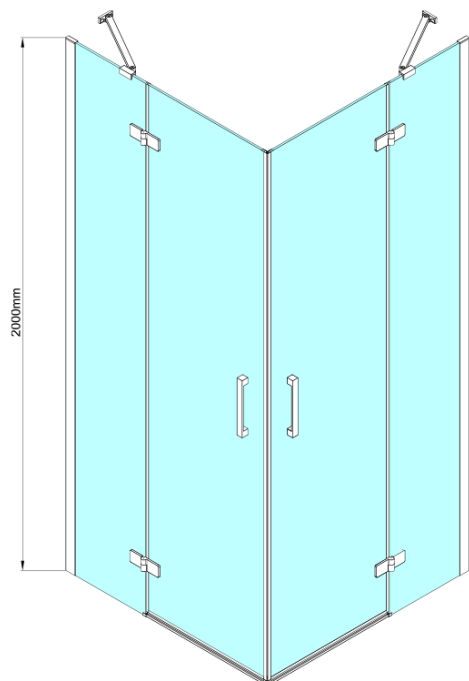

TRINITY BLACK štvorcová sprchová zástena 900x900mm, rohový vstup, číre sklo

Technický list

MODEL	A	B	C	D	E	F
800x800	785-800	785-800	167	585	167	840
800x900	785-800	885-900	267	585	167	840
800x1000	785-800	985-1000	367	585	167	840
800x1100	785-800	1085-1100	467	585	167	840
800x1200	785-800	1185-1200	567	585	167	840
900x900	885-900	885-900	267	585	267	840
900x1000	885-900	985-1000	367	585	267	840
900x1100	885-900	1085-1100	467	585	267	840
900x1200	885-900	1185-1200	567	585	267	840
1000x1000	985-1000	985-1000	367	585	367	840
1000x1100	985-1000	1085-1100	467	585	367	840
1000x1200	985-1000	1185-1200	567	585	367	840
1100x1100	1085-1100	1085-1100	467	585	467	840
1100x1200	1085-1100	1185-1200	567	585	467	840
1200x1200	1185-1200	1185-1200	567	585	567	840