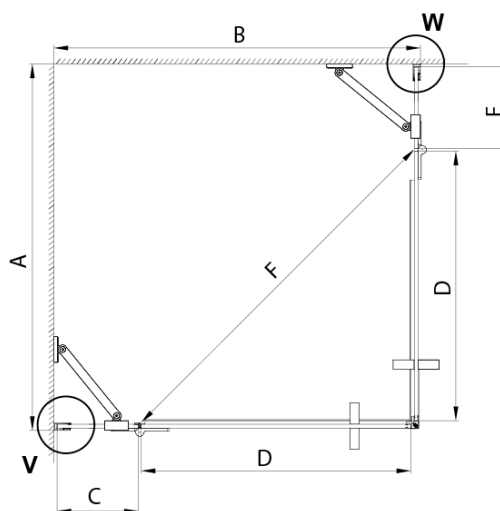

## Rozmery

Šírka: 900 mm  
Výška: 2000 mm  
Hĺbka: 900 mm

## Vlastnosti

Farba profilu: Čierna mat  
Tvar: Štvorcové s rohovým vstupom  
Typ otvárania: Otváracie dvojkrídlové  
Šírka vstupu: 840 mm  
Typ výplne: Číre sklo  
Úprava skla: Coated glass  
Hrúbka skla: 8 mm  
Vlastnosti: Bezrámové prevedenie  
Hmotnosť / ks: 98.61 kg  
Balenie: 5 ks  
Záruka: 3 roky

# TRINITY BLACK štvorcová sprchová zástena 900x900mm, rohový vstup, číre sklo

## Technický list

MODEL	A	B	C	D	E	F
800x800	785-800	785-800	167	585	167	840
800x900	785-800	885-900	267	585	167	840
800x1000	785-800	985-1000	367	585	167	840
800x1100	785-800	1085-1100	467	585	167	840
800x1200	785-800	1185-1200	567	585	167	840
900x900	885-900	885-900	267	585	267	840
900x1000	885-900	985-1000	367	585	267	840
900x1100	885-900	1085-1100	467	585	267	840
900x1200	885-900	1185-1200	567	585	267	840
1000x1000	985-1000	985-1000	367	585	367	840
1000x1100	985-1000	1085-1100	467	585	367	840
1000x1200	985-1000	1185-1200	567	585	367	840
1100x1100	1085-1100	1085-1100	467	585	467	840
1100x1200	1085-1100	1185-1200	567	585	467	840
1200x1200	1185-1200	1185-1200	567	585	567	840