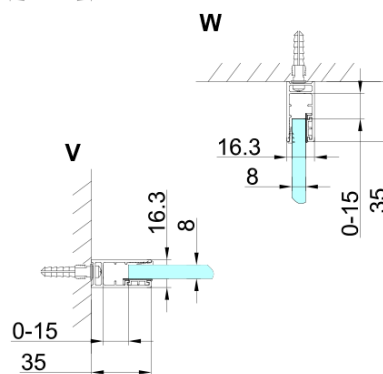

## Rozmery

Šírka: 900 mm  
Výška: 2000 mm  
Hĺbka: 900 mm

## Vlastnosti

Farba profilu: Čierna mat  
Tvar: Štvorcové s rohovým vstupom  
Typ otvárania: Otváracie dvojkrídlové  
Šírka vstupu: 840 mm  
Typ výplne: Číre sklo  
Úprava skla: Coated glass  
Hrúbka skla: 8 mm  
Vlastnosti: Bezrámové prevedenie  
Hmotnosť / ks: 98.61 kg  
Balenie: 5 ks  
Záruka: 3 roky

# TRINITY BLACK štvorcová sprchová zástena 900x900mm, rohový vstup, číre sklo

## Technický list

MODEL	A	B	C	D	E	F
800x800	785-800	785-800	167	585	167	840
800x900	785-800	885-900	267	585	167	840
800x1000	785-800	985-1000	367	585	167	840
800x1100	785-800	1085-1100	467	585	167	840
800x1200	785-800	1185-1200	567	585	167	840
900x900	885-900	885-900	267	585	267	840
900x1000	885-900	985-1000	367	585	267	840
900x1100	885-900	1085-1100	467	585	267	840
900x1200	885-900	1185-1200	567	585	267	840
1000x1000	985-1000	985-1000	367	585	367	840
1000x1100	985-1000	1085-1100	467	585	367	840
1000x1200	985-1000	1185-1200	567	585	367	840
1100x1100	1085-1100	1085-1100	467	585	467	840
1100x1200	1085-1100	1185-1200	567	585	467	840
1200x1200	1185-1200	1185-1200	567	585	567	840