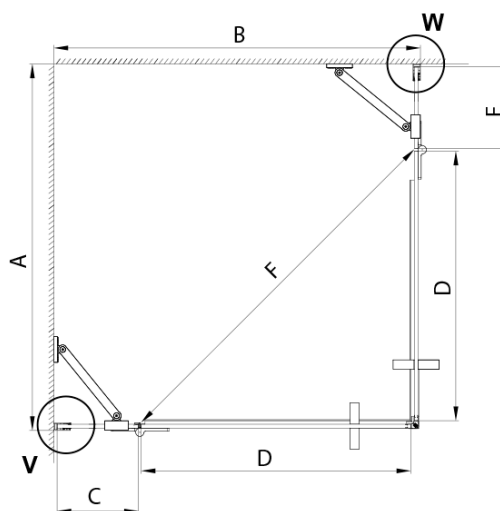

## Rozmery

Šírka: 1200 mm  
Výška: 2000 mm  
Hĺbka: 900 mm

## Vlastnosti

Farba profilu: Zlatá mat  
Tvar: Obdĺžnik s rohovým vstupom  
Typ otvárania: Otváracie dvojkrídlové  
Šírka vstupu: 840 mm  
Typ výplne: Číre sklo  
Úprava skla: Coated glass  
Hrúbka skla: 8 mm  
Vlastnosti: Bezrámové prevedenie  
Balenie: 5 ks  
Záruka: 3 roky

# TRINITY GOLD MATT obdĺžniková sprchová zástena 1200x900mm, rohový vstup, číre sklo

## Technický list

MODEL	A	B	C	D	E	F
800x800	785-800	785-800	167	585	167	840
800x900	785-800	885-900	267	585	167	840
800x1000	785-800	985-1000	367	585	167	840
800x1100	785-800	1085-1100	467	585	167	840
800x1200	785-800	1185-1200	567	585	167	840
900x900	885-900	885-900	267	585	267	840
900x1000	885-900	985-1000	367	585	267	840
900x1100	885-900	1085-1100	467	585	267	840
900x1200	885-900	1185-1200	567	585	267	840
1000x1000	985-1000	985-1000	367	585	367	840
1000x1100	985-1000	1085-1100	467	585	367	840
1000x1200	985-1000	1185-1200	567	585	367	840
1100x1100	1085-1100	1085-1100	467	585	467	840
1100x1200	1085-1100	1185-1200	567	585	467	840
1200x1200	1185-1200	1185-1200	567	585	567	840