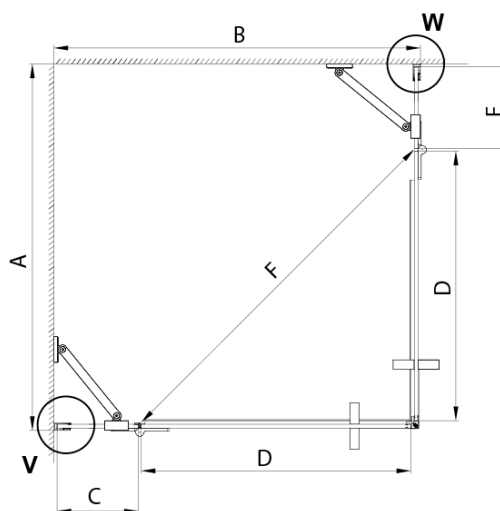

TRINITY CHROME obdĺžniková sprchová zástena 1100x900mm, rohový vstup, matné sklo

Objednací kód: GT2290-11M-CH

Základné informácie

Značka: Gelco
Séria: TRINITY

Rozmery

Šírka: 1100 mm
Výška: 2000 mm
Hĺbka: 900 mm

Vlastnosti

Farba profilu: Chróm - Leštený hliník
Tvar: Obdĺžnik s rohovým vstupom
Typ otvárania: Otváracie dvojkrídlové
Šírka vstupu: 840 mm
Typ výplne: Matné sklo
Úprava skla: Coated glass
Hrúbka skla: 8 mm
Vlastnosti: Bezrámové prevedenie
Hmotnosť / ks: 104.73 kg
Balenie: 5 ks
Záruka: 3 roky

TRINITY CHROME obdĺžniková sprchová zástena 1100x900mm, rohový vstup, matné sklo

Technický list

MODEL	A	B	C	D	E	F
800x800	785-800	785-800	167	585	167	840
800x900	785-800	885-900	267	585	167	840
800x1000	785-800	985-1000	367	585	167	840
800x1100	785-800	1085-1100	467	585	167	840
800x1200	785-800	1185-1200	567	585	167	840
900x900	885-900	885-900	267	585	267	840
900x1000	885-900	985-1000	367	585	267	840
900x1100	885-900	1085-1100	467	585	267	840
900x1200	885-900	1185-1200	567	585	267	840
1000x1000	985-1000	985-1000	367	585	367	840
1000x1100	985-1000	1085-1100	467	585	367	840
1000x1200	985-1000	1185-1200	567	585	367	840
1100x1100	1085-1100	1085-1100	467	585	467	840
1100x1200	1085-1100	1185-1200	567	585	467	840
1200x1200	1185-1200	1185-1200	567	585	567	840