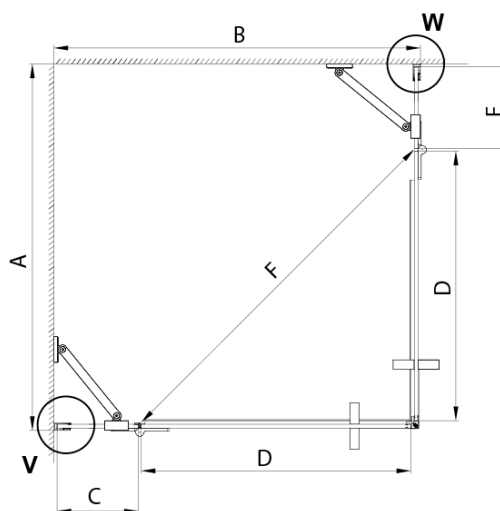

## Rozmery

Šírka: 1100 mm  
Výška: 2000 mm  
Hĺbka: 900 mm

## Vlastnosti

Farba profilu: Chróm - Leštený hliník  
Tvar: Obdĺžnik s rohovým vstupom  
Typ otvárania: Otváracie dvojkrídlové  
Šírka vstupu: 840 mm  
Typ výplne: Matné sklo  
Úprava skla: Coated glass  
Hrúbka skla: 8 mm  
Vlastnosti: Bezrámové prevedenie  
Hmotnosť / ks: 104.73 kg  
Balenie: 5 ks  
Záruka: 3 roky

# TRINITY CHROME obdĺžniková sprchová zástena 1100x900mm, rohový vstup, matné sklo

## Technický list

| MODEL     | A         | B         | C   | D   | E   | F   |
|-----------|-----------|-----------|-----|-----|-----|-----|
| 800x800   | 785-800   | 785-800   | 167 | 585 | 167 | 840 |
| 800x900   | 785-800   | 885-900   | 267 | 585 | 167 | 840 |
| 800x1000  | 785-800   | 985-1000  | 367 | 585 | 167 | 840 |
| 800x1100  | 785-800   | 1085-1100 | 467 | 585 | 167 | 840 |
| 800x1200  | 785-800   | 1185-1200 | 567 | 585 | 167 | 840 |
| 900x900   | 885-900   | 885-900   | 267 | 585 | 267 | 840 |
| 900x1000  | 885-900   | 985-1000  | 367 | 585 | 267 | 840 |
| 900x1100  | 885-900   | 1085-1100 | 467 | 585 | 267 | 840 |
| 900x1200  | 885-900   | 1185-1200 | 567 | 585 | 267 | 840 |
| 1000x1000 | 985-1000  | 985-1000  | 367 | 585 | 367 | 840 |
| 1000x1100 | 985-1000  | 1085-1100 | 467 | 585 | 367 | 840 |
| 1000x1200 | 985-1000  | 1185-1200 | 567 | 585 | 367 | 840 |
| 1100x1100 | 1085-1100 | 1085-1100 | 467 | 585 | 467 | 840 |
| 1100x1200 | 1085-1100 | 1185-1200 | 567 | 585 | 467 | 840 |
| 1200x1200 | 1185-1200 | 1185-1200 | 567 | 585 | 567 | 840 |