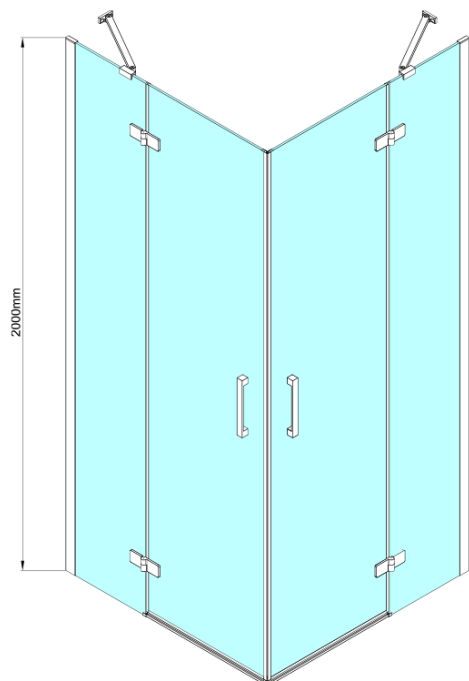

TRINITY CHROME obdĺžniková sprchová zástena 1100x900mm, rohový vstup, matné sklo

Objednací kód: GT2290-11M-CH

Základné informácie

Značka: Gelco
Séria: TRINITY

Rozmery

Šírka: 1100 mm
Výška: 2000 mm
Hĺbka: 900 mm

Vlastnosti

Farba profilu: Chróm - Leštený hliník
Tvar: Obdĺžnik s rohovým vstupom
Typ otvárania: Otváracie dvojkrídlové
Šírka vstupu: 840 mm
Typ výplne: Matné sklo
Úprava skla: Coated glass
Hrúbka skla: 8 mm
Vlastnosti: Bezrámové prevedenie
Hmotnosť / ks: 104.73 kg
Balenie: 5 ks
Záruka: 3 roky

TRINITY CHROME obdĺžniková sprchová zástena 1100x900mm, rohový vstup, matné sklo

Technický list

MODEL	A	B	C	D	E	F
800x800	785-800	785-800	167	585	167	840
800x900	785-800	885-900	267	585	167	840
800x1000	785-800	985-1000	367	585	167	840
800x1100	785-800	1085-1100	467	585	167	840
800x1200	785-800	1185-1200	567	585	167	840
900x900	885-900	885-900	267	585	267	840
900x1000	885-900	985-1000	367	585	267	840
900x1100	885-900	1085-1100	467	585	267	840
900x1200	885-900	1185-1200	567	585	267	840
1000x1000	985-1000	985-1000	367	585	367	840
1000x1100	985-1000	1085-1100	467	585	367	840
1000x1200	985-1000	1185-1200	567	585	367	840
1100x1100	1085-1100	1085-1100	467	585	467	840
1100x1200	1085-1100	1185-1200	567	585	467	840
1200x1200	1185-1200	1185-1200	567	585	567	840