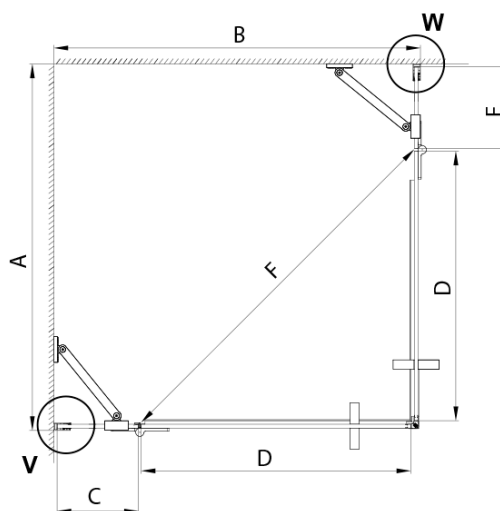

TRINITY GOLD MATT obdĺžniková sprchová zástena 1100x900mm, rohový vstup, matné sklo

Objednací kód: GT2290-11M-G

Základné informácie

Značka: Gelco
Séria: TRINITY

Rozmery

Šírka: 1100 mm
Výška: 2000 mm
Hĺbka: 900 mm

Vlastnosti

Farba profilu: Zlatá mat
Tvar: Obdĺžnik s rohovým vstupom
Typ otvárania: Otváracie dvojkrídlové
Šírka vstupu: 840 mm
Typ výplne: Matné sklo
Úprava skla: Coated glass
Hrúbka skla: 8 mm
Vlastnosti: Bezrámové prevedenie
Balenie: 5 ks
Záruka: 3 roky

TRINITY GOLD MATT obdĺžniková sprchová zástena 1100x900mm, rohový vstup, matné sklo

Technický list

MODEL	A	B	C	D	E	F
800x800	785-800	785-800	167	585	167	840
800x900	785-800	885-900	267	585	167	840
800x1000	785-800	985-1000	367	585	167	840
800x1100	785-800	1085-1100	467	585	167	840
800x1200	785-800	1185-1200	567	585	167	840
900x900	885-900	885-900	267	585	267	840
900x1000	885-900	985-1000	367	585	267	840
900x1100	885-900	1085-1100	467	585	267	840
900x1200	885-900	1185-1200	567	585	267	840
1000x1000	985-1000	985-1000	367	585	367	840
1000x1100	985-1000	1085-1100	467	585	367	840
1000x1200	985-1000	1185-1200	567	585	367	840
1100x1100	1085-1100	1085-1100	467	585	467	840
1100x1200	1085-1100	1185-1200	567	585	467	840
1200x1200	1185-1200	1185-1200	567	585	567	840