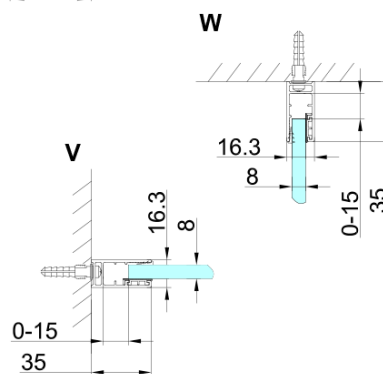

## Rozmery

Šírka: 1100 mm  
Výška: 2000 mm  
Hĺbka: 900 mm

## Vlastnosti

Záruka: 3 roky  
Hmotnosť / ks: 104.73 kg  
Balenie: 5 ks  
Farba profilu: Zlatá mat  
Tvar: Obdĺžnik s rohovým vstupom  
Typ otvárania: Otváracie dvojkrídlové  
Šírka vstupu: 840 mm  
Typ výplne: Matné sklo  
Úprava skla: Coated glass  
Hrúbka skla: 8 mm  
Vlastnosti: Bezrámové prevedenie  
3D model: ÁNO

# TRINITY GOLD MATT obdĺžniková sprchová zástena 1100x900mm, rohový vstup, matné sklo

## Technický list

MODEL	A	B	C	D	E	F
800x800	785-800	785-800	167	585	167	840
800x900	785-800	885-900	267	585	167	840
800x1000	785-800	985-1000	367	585	167	840
800x1100	785-800	1085-1100	467	585	167	840
800x1200	785-800	1185-1200	567	585	167	840
900x900	885-900	885-900	267	585	267	840
900x1000	885-900	985-1000	367	585	267	840
900x1100	885-900	1085-1100	467	585	267	840
900x1200	885-900	1185-1200	567	585	267	840
1000x1000	985-1000	985-1000	367	585	367	840
1000x1100	985-1000	1085-1100	467	585	367	840
1000x1200	985-1000	1185-1200	567	585	367	840
1100x1100	1085-1100	1085-1100	467	585	467	840
1100x1200	1085-1100	1185-1200	567	585	467	840
1200x1200	1185-1200	1185-1200	567	585	567	840