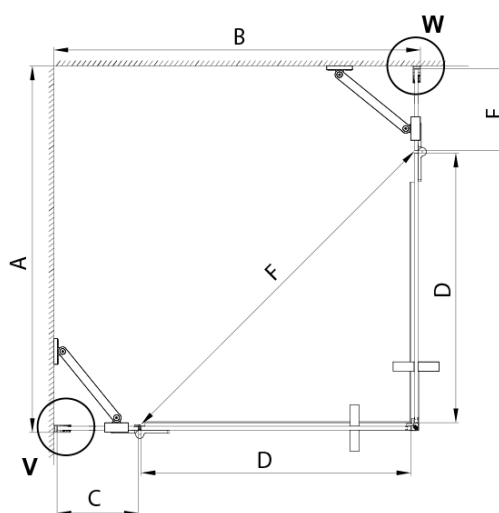

## Rozmery

Šírka: 1100 mm  
Výška: 2000 mm  
Hĺbka: 900 mm

## Vlastnosti

Farba profilu: Čierna mat  
Tvar: Obdĺžnik s rohovým vstupom  
Typ otvárania: Otváracie dvojkridlové  
Šírka vstupu: 840 mm  
Typ výplne: Matné sklo  
Úprava skla: Coated glass  
Hrúbka skla: 8 mm  
Vlastnosti: Bezrámové prevedenie  
Hmotnosť / ks: 104.73 kg  
Balenie: 5 ks  
Záruka: 3 roky

# TRINITY BLACK obdĺžniková sprchová zástena 1100x900mm, rohový vstup, matné sklo

## Technický list

MODEL	A	B	C	D	E	F
800x800	785-800	785-800	167	585	167	840
800x900	785-800	885-900	267	585	167	840
800x1000	785-800	985-1000	367	585	167	840
800x1100	785-800	1085-1100	467	585	167	840
800x1200	785-800	1185-1200	567	585	167	840
900x900	885-900	885-900	267	585	267	840
900x1000	885-900	985-1000	367	585	267	840
900x1100	885-900	1085-1100	467	585	267	840
900x1200	885-900	1185-1200	567	585	267	840
1000x1000	985-1000	985-1000	367	585	367	840
1000x1100	985-1000	1085-1100	467	585	367	840
1000x1200	985-1000	1185-1200	567	585	367	840
1100x1100	1085-1100	1085-1100	467	585	467	840
1100x1200	1085-1100	1185-1200	567	585	467	840
1200x1200	1185-1200	1185-1200	567	585	567	840