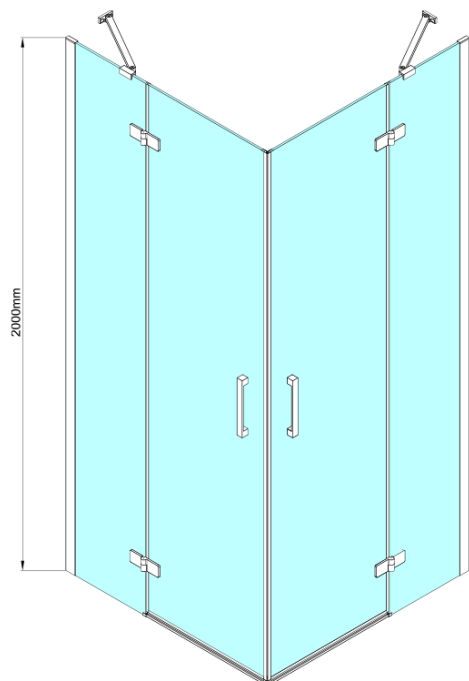

## Rozmery

Šírka: 1100 mm  
Výška: 2000 mm  
Hĺbka: 900 mm

## Vlastnosti

Farba profilu: Chróm - Leštený hliník  
Tvar: Obdĺžnik s rohovým vstupom  
Typ otvárania: Otváracie dvojkrídlové  
Šírka vstupu: 840 mm  
Typ výplne: Číre sklo  
Úprava skla: Coated glass  
Hrúbka skla: 8 mm  
Vlastnosti: Bezrámové prevedenie  
Hmotnosť / ks: 104.73 kg  
Balenie: 5 ks  
Záruka: 3 roky

# TRINITY CHROME obdĺžniková sprchová zástena 1100x900mm, rohový vstup, číre sklo

## Technický list

MODEL	A	B	C	D	E	F
800x800	785-800	785-800	167	585	167	840
800x900	785-800	885-900	267	585	167	840
800x1000	785-800	985-1000	367	585	167	840
800x1100	785-800	1085-1100	467	585	167	840
800x1200	785-800	1185-1200	567	585	167	840
900x900	885-900	885-900	267	585	267	840
900x1000	885-900	985-1000	367	585	267	840
900x1100	885-900	1085-1100	467	585	267	840
900x1200	885-900	1185-1200	567	585	267	840
1000x1000	985-1000	985-1000	367	585	367	840
1000x1100	985-1000	1085-1100	467	585	367	840
1000x1200	985-1000	1185-1200	567	585	367	840
1100x1100	1085-1100	1085-1100	467	585	467	840
1100x1200	1085-1100	1185-1200	567	585	467	840
1200x1200	1185-1200	1185-1200	567	585	567	840