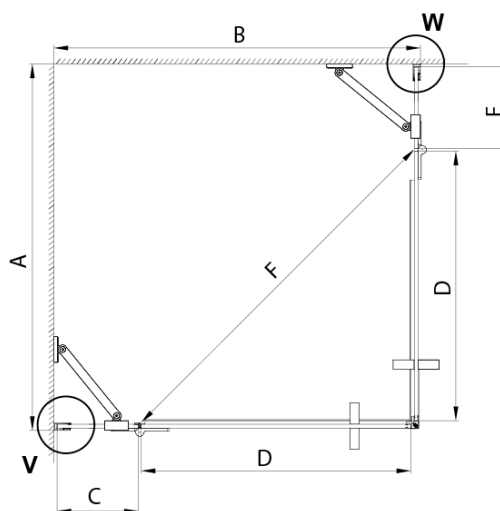

## Rozmery

Šírka: 1100 mm  
Výška: 2000 mm  
Hĺbka: 900 mm

## Vlastnosti

Farba profilu: Chróm - Leštený hliník  
Tvar: Obdĺžnik s rohovým vstupom  
Typ otvárania: Otváracie dvojkrídlové  
Šírka vstupu: 840 mm  
Typ výplne: Číre sklo  
Úprava skla: Coated glass  
Hrúbka skla: 8 mm  
Vlastnosti: Bezrámové prevedenie  
Hmotnosť / ks: 104.73 kg  
Balenie: 5 ks  
Záruka: 3 roky

# TRINITY CHROME obdĺžniková sprchová zástena 1100x900mm, rohový vstup, číre sklo

## Technický list

MODEL	A	B	C	D	E	F
800x800	785-800	785-800	167	585	167	840
800x900	785-800	885-900	267	585	167	840
800x1000	785-800	985-1000	367	585	167	840
800x1100	785-800	1085-1100	467	585	167	840
800x1200	785-800	1185-1200	567	585	167	840
900x900	885-900	885-900	267	585	267	840
900x1000	885-900	985-1000	367	585	267	840
900x1100	885-900	1085-1100	467	585	267	840
900x1200	885-900	1185-1200	567	585	267	840
1000x1000	985-1000	985-1000	367	585	367	840
1000x1100	985-1000	1085-1100	467	585	367	840
1000x1200	985-1000	1185-1200	567	585	367	840
1100x1100	1085-1100	1085-1100	467	585	467	840
1100x1200	1085-1100	1185-1200	567	585	467	840
1200x1200	1185-1200	1185-1200	567	585	567	840