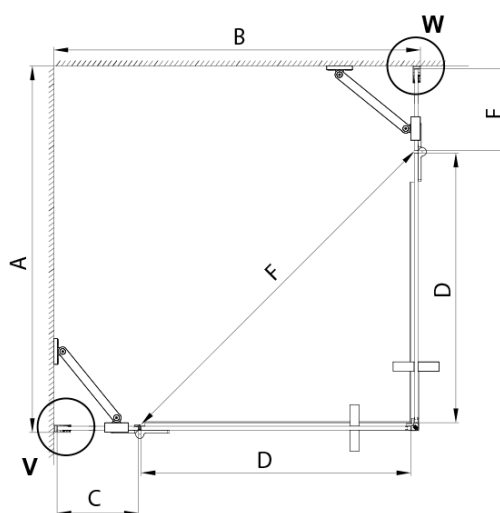

## Rozmery

Šírka: 1100 mm  
Výška: 2000 mm  
Hĺbka: 900 mm

## Vlastnosti

Farba profilu: Zlatá mat  
Tvar: Obdĺžnik s rohovým vstupom  
Typ otvárania: Otváracie dvojkrídlové  
Šírka vstupu: 840 mm  
Typ výplne: Číre sklo  
Úprava skla: Coated glass  
Hrúbka skla: 8 mm  
Vlastnosti: Bezrámové prevedenie  
Balenie: 5 ks  
Záruka: 3 roky

# TRINITY GOLD MATT obdĺžniková sprchová zástena 1100x900mm, rohový vstup, číre sklo

## Technický list

MODEL	A	B	C	D	E	F
800x800	785-800	785-800	167	585	167	840
800x900	785-800	885-900	267	585	167	840
800x1000	785-800	985-1000	367	585	167	840
800x1100	785-800	1085-1100	467	585	167	840
800x1200	785-800	1185-1200	567	585	167	840
900x900	885-900	885-900	267	585	267	840
900x1000	885-900	985-1000	367	585	267	840
900x1100	885-900	1085-1100	467	585	267	840
900x1200	885-900	1185-1200	567	585	267	840
1000x1000	985-1000	985-1000	367	585	367	840
1000x1100	985-1000	1085-1100	467	585	367	840
1000x1200	985-1000	1185-1200	567	585	367	840
1100x1100	1085-1100	1085-1100	467	585	467	840
1100x1200	1085-1100	1185-1200	567	585	467	840
1200x1200	1185-1200	1185-1200	567	585	567	840