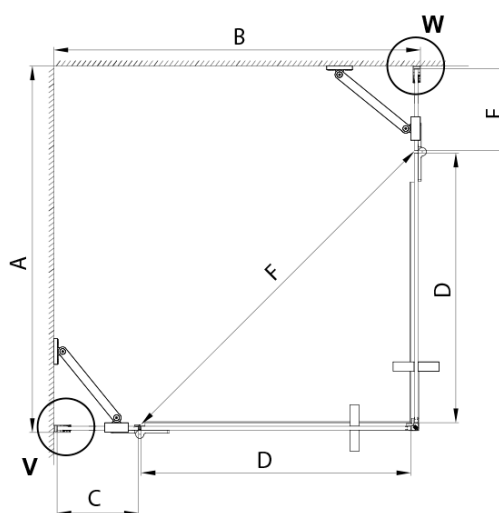

TRINITY GOLD MATT obdĺžniková sprchová zástena 1000x900mm, rohový vstup, matné sklo

Objednací kód: GT2290-10M-G

Základné informácie

Značka: Gelco
Séria: TRINITY

Rozmery

Šírka: 1000 mm
Výška: 2000 mm
Hĺbka: 900 mm

Vlastnosti

Farba profilu: Zlatá mat
Tvar: Obdĺžnik s rohovým vstupom
Typ otvárania: Otváracie dvojkrídlové
Šírka vstupu: 840 mm
Typ výplne: Matné sklo
Úprava skla: Coated glass
Hrúbka skla: 8 mm
Vlastnosti: Bezrámové prevedenie
Balenie: 5 ks
Záruka: 3 roky

TRINITY GOLD MATT obdĺžniková sprchová zástena 1000x900mm, rohový vstup, matné sklo

Technický list

MODEL	A	B	C	D	E	F
800x800	785-800	785-800	167	585	167	840
800x900	785-800	885-900	267	585	167	840
800x1000	785-800	985-1000	367	585	167	840
800x1100	785-800	1085-1100	467	585	167	840
800x1200	785-800	1185-1200	567	585	167	840
900x900	885-900	885-900	267	585	267	840
900x1000	885-900	985-1000	367	585	267	840
900x1100	885-900	1085-1100	467	585	267	840
900x1200	885-900	1185-1200	567	585	267	840
1000x1000	985-1000	985-1000	367	585	367	840
1000x1100	985-1000	1085-1100	467	585	367	840
1000x1200	985-1000	1185-1200	567	585	367	840
1100x1100	1085-1100	1085-1100	467	585	467	840
1100x1200	1085-1100	1185-1200	567	585	467	840
1200x1200	1185-1200	1185-1200	567	585	567	840