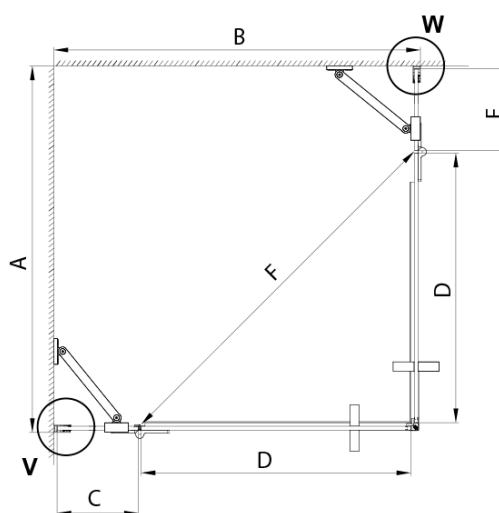

TRINITY GOLD MATT obdĺžniková sprchová zástena 1000x900mm, rohový vstup, matné sklo

Objednací kód: GT2290-10M-G

Základné informácie

Značka: Gelco
Séria: TRINITY

Rozmery

Šírka: 1000 mm
Výška: 2000 mm
Hĺbka: 900 mm

Vlastnosti

Záruka: 3 roky
Hmotnosť / ks: 101.67 kg
Balenie: 5 ks
Farba profilu: Zlatá mat
Tvar: Obdĺžnik s rohovým vstupom
Typ otvárania: Otváracie dvojkrídlové
Šírka vstupu: 840 mm
Typ výplne: Matné sklo
Úprava skla: Coated glass
Hrúbka skla: 8 mm
Vlastnosti: Bezrámové prevedenie
3D model: ÁNO

TRINITY GOLD MATT obdĺžniková sprchová zástena 1000x900mm, rohový vstup, matné sklo

Technický list

MODEL	A	B	C	D	E	F
800x800	785-800	785-800	167	585	167	840
800x900	785-800	885-900	267	585	167	840
800x1000	785-800	985-1000	367	585	167	840
800x1100	785-800	1085-1100	467	585	167	840
800x1200	785-800	1185-1200	567	585	167	840
900x900	885-900	885-900	267	585	267	840
900x1000	885-900	985-1000	367	585	267	840
900x1100	885-900	1085-1100	467	585	267	840
900x1200	885-900	1185-1200	567	585	267	840
1000x1000	985-1000	985-1000	367	585	367	840
1000x1100	985-1000	1085-1100	467	585	367	840
1000x1200	985-1000	1185-1200	567	585	367	840
1100x1100	1085-1100	1085-1100	467	585	467	840
1100x1200	1085-1100	1185-1200	567	585	467	840
1200x1200	1185-1200	1185-1200	567	585	567	840