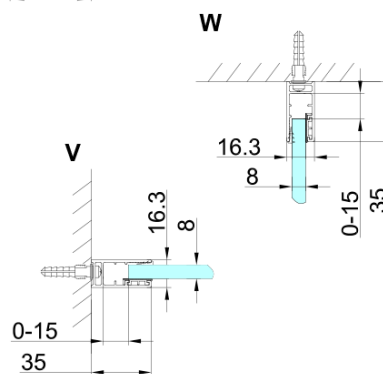

TRINITY BLACK obdĺžniková sprchová zástena 1000x900mm, rohový vstup, matné sklo

Objednací kód: GT2290-10M-B

Základné informácie

Značka: Gelco
Séria: TRINITY

Rozmery

Šírka: 1000 mm
Výška: 2000 mm
Hĺbka: 900 mm

Vlastnosti

Farba profilu: Čierna mat
Tvar: Obdĺžnik s rohovým vstupom
Typ otvárania: Otváracie dvojkrídlové
Šírka vstupu: 840 mm
Typ výplne: Matné sklo
Úprava skla: Coated glass
Hrúbka skla: 8 mm
Vlastnosti: Bezrámové prevedenie
Hmotnosť / ks: 101.67 kg
Balenie: 5 ks
Záruka: 3 roky

TRINITY BLACK obdĺžniková sprchová zástena 1000x900mm, rohový vstup, matné sklo

Technický list

MODEL	A	B	C	D	E	F
800x800	785-800	785-800	167	585	167	840
800x900	785-800	885-900	267	585	167	840
800x1000	785-800	985-1000	367	585	167	840
800x1100	785-800	1085-1100	467	585	167	840
800x1200	785-800	1185-1200	567	585	167	840
900x900	885-900	885-900	267	585	267	840
900x1000	885-900	985-1000	367	585	267	840
900x1100	885-900	1085-1100	467	585	267	840
900x1200	885-900	1185-1200	567	585	267	840
1000x1000	985-1000	985-1000	367	585	367	840
1000x1100	985-1000	1085-1100	467	585	367	840
1000x1200	985-1000	1185-1200	567	585	367	840
1100x1100	1085-1100	1085-1100	467	585	467	840
1100x1200	1085-1100	1185-1200	567	585	467	840
1200x1200	1185-1200	1185-1200	567	585	567	840