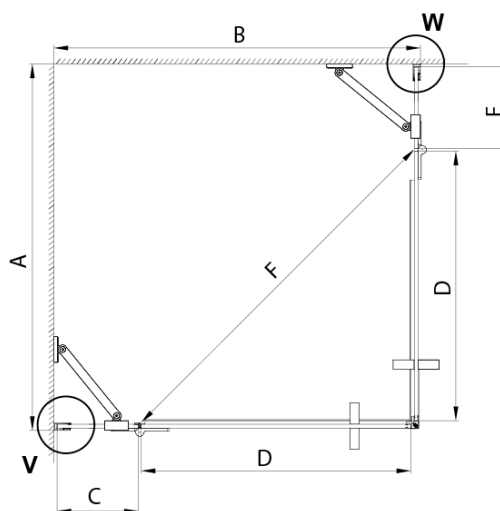

TRINITY GOLD MATT obdĺžniková sprchová zástena 1000x900mm, rohový vstup, číre sklo

Objednací kód: GT2290-10C-G

Základné informácie

Značka: Gelco
Séria: TRINITY

Rozmery

Šírka: 1000 mm
Výška: 2000 mm
Hĺbka: 900 mm

Vlastnosti

Farba profilu: Zlatá mat
Tvar: Obdĺžnik s rohovým vstupom
Typ otvárania: Otváracie dvojkrídlové
Šírka vstupu: 840 mm
Typ výplne: Číre sklo
Úprava skla: Coated glass
Hrúbka skla: 8 mm
Vlastnosti: Bezrámové prevedenie
Balenie: 5 ks
Záruka: 3 roky

TRINITY GOLD MATT obdĺžniková sprchová zástena 1000x900mm, rohový vstup, číre sklo

Technický list

MODEL	A	B	C	D	E	F
800x800	785-800	785-800	167	585	167	840
800x900	785-800	885-900	267	585	167	840
800x1000	785-800	985-1000	367	585	167	840
800x1100	785-800	1085-1100	467	585	167	840
800x1200	785-800	1185-1200	567	585	167	840
900x900	885-900	885-900	267	585	267	840
900x1000	885-900	985-1000	367	585	267	840
900x1100	885-900	1085-1100	467	585	267	840
900x1200	885-900	1185-1200	567	585	267	840
1000x1000	985-1000	985-1000	367	585	367	840
1000x1100	985-1000	1085-1100	467	585	367	840
1000x1200	985-1000	1185-1200	567	585	367	840
1100x1100	1085-1100	1085-1100	467	585	467	840
1100x1200	1085-1100	1185-1200	567	585	467	840
1200x1200	1185-1200	1185-1200	567	585	567	840