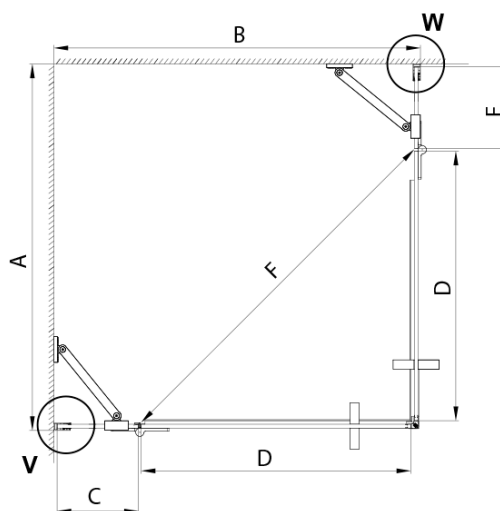

TRINITY GOLD MATT obdĺžniková sprchová zástena 1000x900mm, rohový vstup, číre sklo

Objednací kód: GT2290-10C-G

Základné informácie

Značka: Gelco
Séria: TRINITY

Rozmery

Šírka: 1000 mm
Výška: 2000 mm
Hĺbka: 900 mm

Vlastnosti

Záruka: 3 roky
Hmotnosť / ks: 111.33 kg
Balenie: 5 ks
Farba profilu: Zlatá mat
Tvar: Obdĺžnik s rohovým vstupom
Typ otvárania: Otváracie dvojkridlové
Šírka vstupu: 840 mm
Typ výplne: Číre sklo
Úprava skla: Coated glass
Hrúbka skla: 8 mm
Vlastnosti: Bezrámové prevedenie
3D model: ÁNO

TRINITY GOLD MATT obdĺžniková sprchová zástena 1000x900mm, rohový vstup, číre sklo

Technický list

MODEL	A	B	C	D	E	F
800x800	785-800	785-800	167	585	167	840
800x900	785-800	885-900	267	585	167	840
800x1000	785-800	985-1000	367	585	167	840
800x1100	785-800	1085-1100	467	585	167	840
800x1200	785-800	1185-1200	567	585	167	840
900x900	885-900	885-900	267	585	267	840
900x1000	885-900	985-1000	367	585	267	840
900x1100	885-900	1085-1100	467	585	267	840
900x1200	885-900	1185-1200	567	585	267	840
1000x1000	985-1000	985-1000	367	585	367	840
1000x1100	985-1000	1085-1100	467	585	367	840
1000x1200	985-1000	1185-1200	567	585	367	840
1100x1100	1085-1100	1085-1100	467	585	467	840
1100x1200	1085-1100	1185-1200	567	585	467	840
1200x1200	1185-1200	1185-1200	567	585	567	840