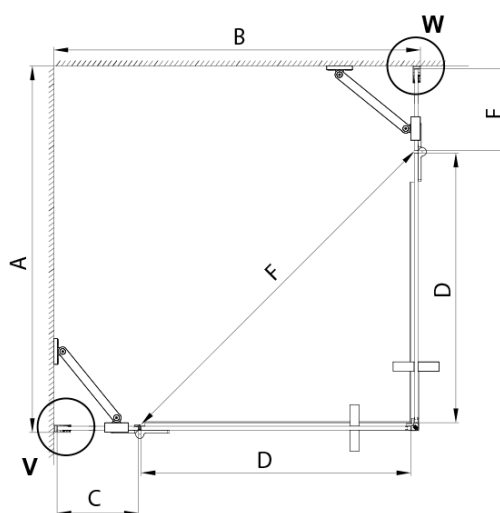

## Rozmery

Šírka: 1000 mm  
Výška: 2000 mm  
Hĺbka: 900 mm

## Vlastnosti

Farba profilu: Čierna mat  
Tvar: Obdĺžnik s rohovým vstupom  
Typ otvárania: Otváracie dvojkridlové  
Šírka vstupu: 840 mm  
Typ výplne: Číre sklo  
Úprava skla: Coated glass  
Hrúbka skla: 8 mm  
Vlastnosti: Bezrámové prevedenie  
Hmotnosť / ks: 111.33 kg  
Balenie: 5 ks  
Záruka: 3 roky

# TRINITY BLACK obdĺžniková sprchová zástena 1000x900mm, rohový vstup, číre sklo

## Technický list

MODEL	A	B	C	D	E	F
800x800	785-800	785-800	167	585	167	840
800x900	785-800	885-900	267	585	167	840
800x1000	785-800	985-1000	367	585	167	840
800x1100	785-800	1085-1100	467	585	167	840
800x1200	785-800	1185-1200	567	585	167	840
900x900	885-900	885-900	267	585	267	840
900x1000	885-900	985-1000	367	585	267	840
900x1100	885-900	1085-1100	467	585	267	840
900x1200	885-900	1185-1200	567	585	267	840
1000x1000	985-1000	985-1000	367	585	367	840
1000x1100	985-1000	1085-1100	467	585	367	840
1000x1200	985-1000	1185-1200	567	585	367	840
1100x1100	1085-1100	1085-1100	467	585	467	840
1100x1200	1085-1100	1185-1200	567	585	467	840
1200x1200	1185-1200	1185-1200	567	585	567	840