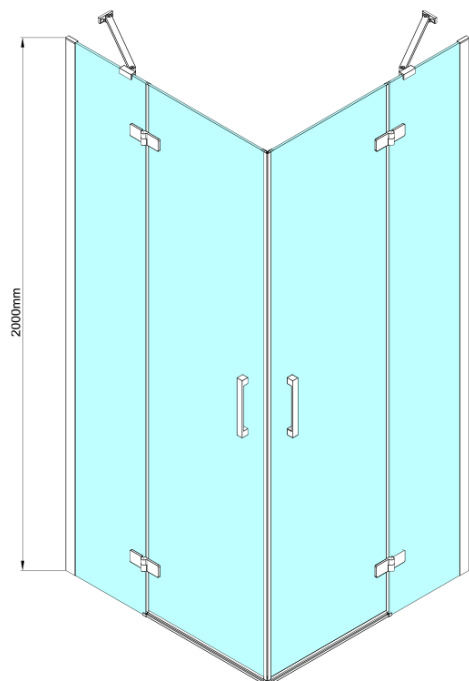

TRINITY BLACK obdĺžniková sprchová zástena 900x800mm, rohový vstup, matné sklo

Objednací kód: GT2280-90M-B

Základné informácie

Značka: Gelco
Séria: TRINITY

Rozmery

Šírka: 900 mm
Výška: 2000 mm
Hĺbka: 800 mm

Vlastnosti

Záruka: 3 roky
Hmotnosť / ks: 95.56 kg
Balenie: 5 ks
Farba profilu: Čierna mat
Tvar: Obdĺžnik s rohovým vstupom
Typ otvárania: Otváracie dvojkridlové
Šírka vstupu: 840 mm
Typ výplne: Matné sklo
Úprava skla: Coated glass
Hrúbka skla: 8 mm
Vlastnosti: Bezrámové prevedenie
3D model: ÁNO

TRINITY BLACK obdĺžniková sprchová zástena 900x800mm, rohový vstup, matné sklo

Technický list

MODEL	A	B	C	D	E	F
800x800	785-800	785-800	167	585	167	840
800x900	785-800	885-900	267	585	167	840
800x1000	785-800	985-1000	367	585	167	840
800x1100	785-800	1085-1100	467	585	167	840
800x1200	785-800	1185-1200	567	585	167	840
900x900	885-900	885-900	267	585	267	840
900x1000	885-900	985-1000	367	585	267	840
900x1100	885-900	1085-1100	467	585	267	840
900x1200	885-900	1185-1200	567	585	267	840
1000x1000	985-1000	985-1000	367	585	367	840
1000x1100	985-1000	1085-1100	467	585	367	840
1000x1200	985-1000	1185-1200	567	585	367	840
1100x1100	1085-1100	1085-1100	467	585	467	840
1100x1200	1085-1100	1185-1200	567	585	467	840
1200x1200	1185-1200	1185-1200	567	585	567	840