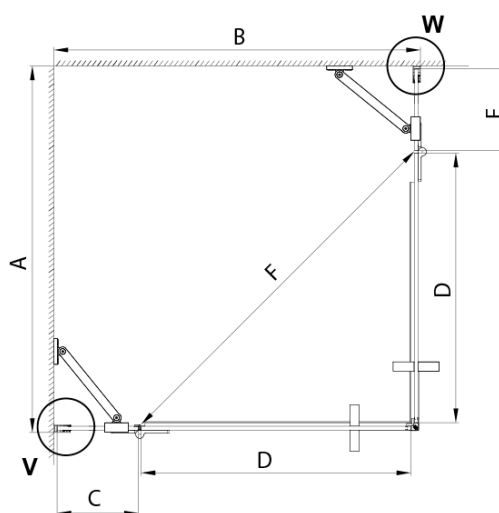

TRINITY BLACK obdĺžniková sprchová zástena 900x800mm, rohový vstup, matné sklo

Objednací kód: GT2280-90M-B

Základné informácie

Značka: Gelco
Séria: TRINITY

Rozmery

Šírka: 900 mm
Výška: 2000 mm
Hĺbka: 800 mm

Vlastnosti

Záruka: 3 roky
Hmotnosť / ks: 95.56 kg
Balenie: 5 ks
Farba profilu: Čierna mat
Tvar: Obdĺžnik s rohovým vstupom
Typ otvárania: Otváracie dvojkridlové
Šírka vstupu: 840 mm
Typ výplne: Matné sklo
Úprava skla: Coated glass
Hrúbka skla: 8 mm
Vlastnosti: Bezrámové prevedenie
3D model: ÁNO

TRINITY BLACK obdĺžniková sprchová zástena 900x800mm, rohový vstup, matné sklo

Technický list

MODEL	A	B	C	D	E	F
800x800	785-800	785-800	167	585	167	840
800x900	785-800	885-900	267	585	167	840
800x1000	785-800	985-1000	367	585	167	840
800x1100	785-800	1085-1100	467	585	167	840
800x1200	785-800	1185-1200	567	585	167	840
900x900	885-900	885-900	267	585	267	840
900x1000	885-900	985-1000	367	585	267	840
900x1100	885-900	1085-1100	467	585	267	840
900x1200	885-900	1185-1200	567	585	267	840
1000x1000	985-1000	985-1000	367	585	367	840
1000x1100	985-1000	1085-1100	467	585	367	840
1000x1200	985-1000	1185-1200	567	585	367	840
1100x1100	1085-1100	1085-1100	467	585	467	840
1100x1200	1085-1100	1185-1200	567	585	467	840
1200x1200	1185-1200	1185-1200	567	585	567	840