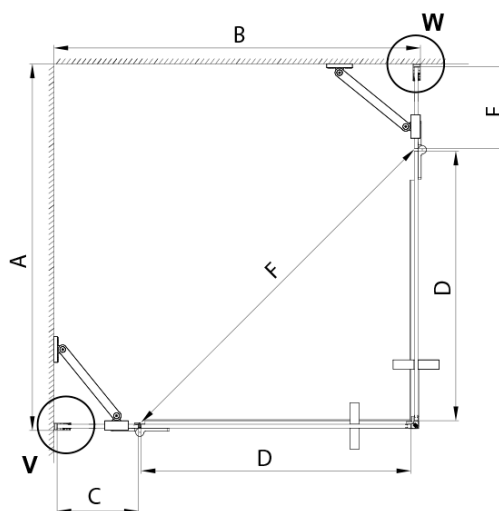

TRINITY BLACK obdĺžniková sprchová zástena 900x800mm, rohový vstup, matné sklo

Objednací kód: GT2280-90M-B

Základné informácie

Značka: Gelco
Séria: TRINITY

Rozmery

Šírka: 900 mm
Výška: 2000 mm
Hĺbka: 800 mm

Vlastnosti

Farba profilu: Čierna mat
Tvar: Obdĺžnik s rohovým vstupom
Typ otvárania: Otváracie dvojkrídlové
Šírka vstupu: 840 mm
Typ výplne: Matné sklo
Úprava skla: Coated glass
Hrúbka skla: 8 mm
Vlastnosti: Bezrámové prevedenie
Hmotnosť / ks: 95.56 kg
Balenie: 5 ks
Záruka: 3 roky

TRINITY BLACK obdĺžniková sprchová zástena 900x800mm, rohový vstup, matné sklo

Technický list

| MODEL | A | B | C | D | E | F |
|-----------|-----------|-----------|-----|-----|-----|-----|
| 800x800 | 785-800 | 785-800 | 167 | 585 | 167 | 840 |
| 800x900 | 785-800 | 885-900 | 267 | 585 | 167 | 840 |
| 800x1000 | 785-800 | 985-1000 | 367 | 585 | 167 | 840 |
| 800x1100 | 785-800 | 1085-1100 | 467 | 585 | 167 | 840 |
| 800x1200 | 785-800 | 1185-1200 | 567 | 585 | 167 | 840 |
| 900x900 | 885-900 | 885-900 | 267 | 585 | 267 | 840 |
| 900x1000 | 885-900 | 985-1000 | 367 | 585 | 267 | 840 |
| 900x1100 | 885-900 | 1085-1100 | 467 | 585 | 267 | 840 |
| 900x1200 | 885-900 | 1185-1200 | 567 | 585 | 267 | 840 |
| 1000x1000 | 985-1000 | 985-1000 | 367 | 585 | 367 | 840 |
| 1000x1100 | 985-1000 | 1085-1100 | 467 | 585 | 367 | 840 |
| 1000x1200 | 985-1000 | 1185-1200 | 567 | 585 | 367 | 840 |
| 1100x1100 | 1085-1100 | 1085-1100 | 467 | 585 | 467 | 840 |
| 1100x1200 | 1085-1100 | 1185-1200 | 567 | 585 | 467 | 840 |
| 1200x1200 | 1185-1200 | 1185-1200 | 567 | 585 | 567 | 840 |