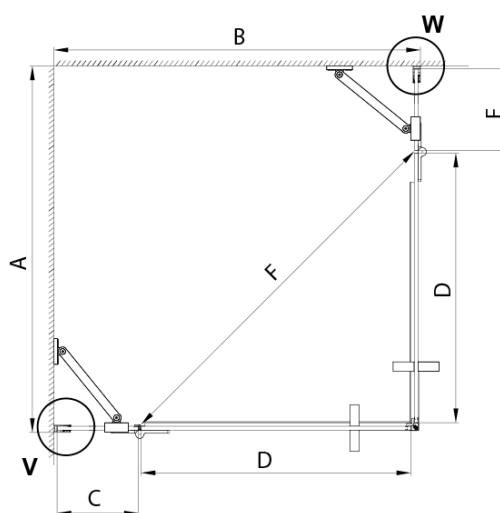

TRINITY GOLD MATT obdĺžniková sprchová zástena 900x800mm, rohový vstup, číre sklo

Objednací kód: GT2280-90C-G

Základné informácie

Značka: Gelco
Séria: TRINITY

Rozmery

Šírka: 900 mm
Výška: 2000 mm
Hĺbka: 800 mm

Vlastnosti

Farba profilu: Zlatá mat
Tvar: Obdĺžnik s rohovým vstupom
Typ otvárania: Otváracie dvojkrídlové
Šírka vstupu: 840 mm
Typ výplne: Číre sklo
Úprava skla: Coated glass
Hrúbka skla: 8 mm
Vlastnosti: Bezrámové prevedenie
Balenie: 5 ks
Záruka: 3 roky

TRINITY GOLD MATT obdĺžniková sprchová zástena 900x800mm, rohový vstup, číre sklo

Technický list

MODEL	A	B	C	D	E	F
800x800	785-800	785-800	167	585	167	840
800x900	785-800	885-900	267	585	167	840
800x1000	785-800	985-1000	367	585	167	840
800x1100	785-800	1085-1100	467	585	167	840
800x1200	785-800	1185-1200	567	585	167	840
900x900	885-900	885-900	267	585	267	840
900x1000	885-900	985-1000	367	585	267	840
900x1100	885-900	1085-1100	467	585	267	840
900x1200	885-900	1185-1200	567	585	267	840
1000x1000	985-1000	985-1000	367	585	367	840
1000x1100	985-1000	1085-1100	467	585	367	840
1000x1200	985-1000	1185-1200	567	585	367	840
1100x1100	1085-1100	1085-1100	467	585	467	840
1100x1200	1085-1100	1185-1200	567	585	467	840
1200x1200	1185-1200	1185-1200	567	585	567	840