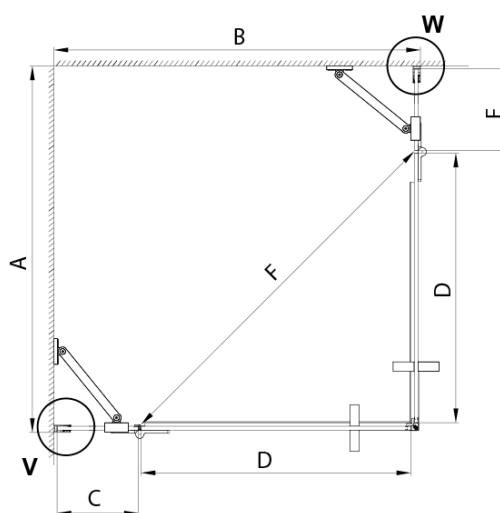

TRINITY BLACK obdĺžniková sprchová zástena 900x800mm, rohový vstup, číre sklo

Objednací kód: GT2280-90C-B

Základné informácie

Značka: Gelco
Séria: TRINITY

Rozmery

Šírka: 900 mm
Výška: 2000 mm
Hĺbka: 800 mm

Vlastnosti

Farba profilu: Čierna mat
Tvar: Obdĺžnik s rohovým vstupom
Typ otvárania: Otváracie dvojkrídlové
Šírka vstupu: 840 mm
Typ výplne: Číre sklo
Úprava skla: Coated glass
Hrúbka skla: 8 mm
Vlastnosti: Bezrámové prevedenie
Hmotnosť / ks: 95.56 kg
Balenie: 5 ks
Záruka: 3 roky

TRINITY BLACK obdĺžniková sprchová zástena 900x800mm, rohový vstup, číre sklo

Technický list

MODEL	A	B	C	D	E	F
800x800	785-800	785-800	167	585	167	840
800x900	785-800	885-900	267	585	167	840
800x1000	785-800	985-1000	367	585	167	840
800x1100	785-800	1085-1100	467	585	167	840
800x1200	785-800	1185-1200	567	585	167	840
900x900	885-900	885-900	267	585	267	840
900x1000	885-900	985-1000	367	585	267	840
900x1100	885-900	1085-1100	467	585	267	840
900x1200	885-900	1185-1200	567	585	267	840
1000x1000	985-1000	985-1000	367	585	367	840
1000x1100	985-1000	1085-1100	467	585	367	840
1000x1200	985-1000	1185-1200	567	585	367	840
1100x1100	1085-1100	1085-1100	467	585	467	840
1100x1200	1085-1100	1185-1200	567	585	467	840
1200x1200	1185-1200	1185-1200	567	585	567	840