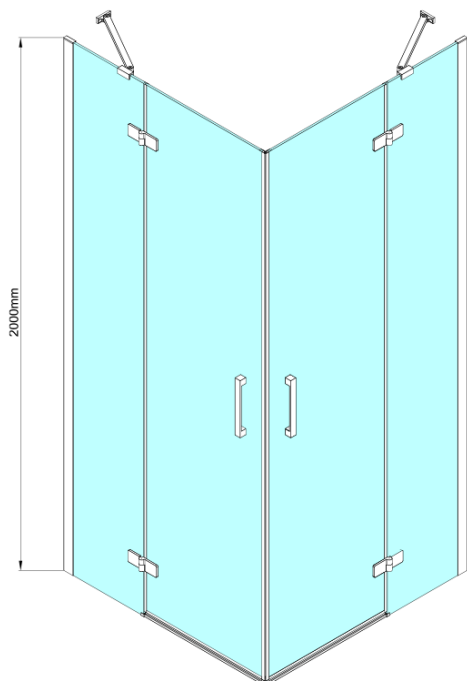

TRINITY BLACK štvorcová sprchová zástena 800x800mm, rohový vstup, matné sklo

Objednací kód: GT2280-80M-B

Základné informácie

Značka: Gelco
Séria: TRINITY

Rozmery

Šírka: 800 mm
Výška: 2000 mm
Hĺbka: 800 mm

Vlastnosti

Farba profilu: Čierna mat
Tvar: Štvorcové s rohovým vstupom
Typ otvárania: Otváracie dvojkrídlové
Šírka vstupu: 840 mm
Typ výplne: Matné sklo
Úprava skla: Coated glass
Hrúbka skla: 8 mm
Vlastnosti: Bezrámové prevedenie
Hmotnosť / ks: 92.51 kg
Balenie: 5 ks
Záruka: 3 roky

**TRINITY BLACK štvorcová sprchová zástena 800x800mm,
rohový vstup, matné sklo**

Technický list

MODEL	A	B	C	D	E	F
800x800	785-800	785-800	167	585	167	840
800x900	785-800	885-900	267	585	167	840
800x1000	785-800	985-1000	367	585	167	840
800x1100	785-800	1085-1100	467	585	167	840
800x1200	785-800	1185-1200	567	585	167	840
900x900	885-900	885-900	267	585	267	840
900x1000	885-900	985-1000	367	585	267	840
900x1100	885-900	1085-1100	467	585	267	840
900x1200	885-900	1185-1200	567	585	267	840
1000x1000	985-1000	985-1000	367	585	367	840
1000x1100	985-1000	1085-1100	467	585	367	840
1000x1200	985-1000	1185-1200	567	585	367	840
1100x1100	1085-1100	1085-1100	467	585	467	840
1100x1200	1085-1100	1185-1200	567	585	467	840
1200x1200	1185-1200	1185-1200	567	585	567	840