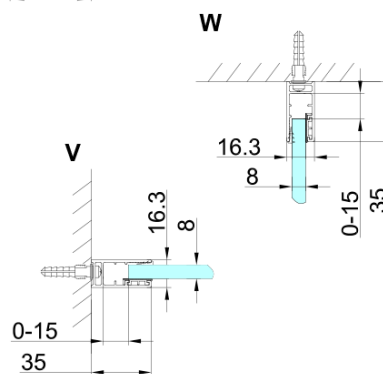

TRINITY BLACK štvorcová sprchová zástena 800x800mm, rohový vstup, matné sklo

Objednací kód: GT2280-80M-B

Základné informácie

Značka: Gelco
Séria: TRINITY

Rozmery

Šírka: 800 mm
Výška: 2000 mm
Hĺbka: 800 mm

Vlastnosti

Farba profilu: Čierna mat
Tvar: Štvorcové s rohovým vstupom
Typ otvárania: Otváracie dvojkrídlové
Šírka vstupu: 840 mm
Typ výplne: Matné sklo
Úprava skla: Coated glass
Hrúbka skla: 8 mm
Vlastnosti: Bezrámové prevedenie
Hmotnosť / ks: 92.51 kg
Balenie: 5 ks
Záruka: 3 roky

**TRINITY BLACK štvorcová sprchová zástena 800x800mm,
rohový vstup, matné sklo**

Technický list

MODEL	A	B	C	D	E	F
800x800	785-800	785-800	167	585	167	840
800x900	785-800	885-900	267	585	167	840
800x1000	785-800	985-1000	367	585	167	840
800x1100	785-800	1085-1100	467	585	167	840
800x1200	785-800	1185-1200	567	585	167	840
900x900	885-900	885-900	267	585	267	840
900x1000	885-900	985-1000	367	585	267	840
900x1100	885-900	1085-1100	467	585	267	840
900x1200	885-900	1185-1200	567	585	267	840
1000x1000	985-1000	985-1000	367	585	367	840
1000x1100	985-1000	1085-1100	467	585	367	840
1000x1200	985-1000	1185-1200	567	585	367	840
1100x1100	1085-1100	1085-1100	467	585	467	840
1100x1200	1085-1100	1185-1200	567	585	467	840
1200x1200	1185-1200	1185-1200	567	585	567	840