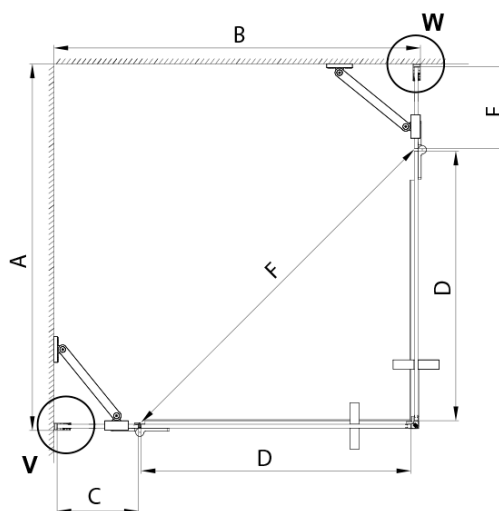

TRINITY BLACK štvorcová sprchová zástena 800x800mm, rohový vstup, matné sklo

Objednací kód: GT2280-80M-B

Základné informácie

Značka: Gelco
Séria: TRINITY

Rozmery

Šírka: 800 mm
Výška: 2000 mm
Hĺbka: 800 mm

Vlastnosti

Farba profilu: Čierna mat
Tvar: Štvorcové s rohovým vstupom
Typ otvárania: Otváracie dvojkrídlové
Šírka vstupu: 840 mm
Typ výplne: Matné sklo
Úprava skla: Coated glass
Hrúbka skla: 8 mm
Vlastnosti: Bezrámové prevedenie
Hmotnosť / ks: 92.51 kg
Balenie: 5 ks
Záruka: 3 roky

**TRINITY BLACK štvorcová sprchová zástena 800x800mm,
rohový vstup, matné sklo**

Technický list

MODEL	A	B	C	D	E	F
800x800	785-800	785-800	167	585	167	840
800x900	785-800	885-900	267	585	167	840
800x1000	785-800	985-1000	367	585	167	840
800x1100	785-800	1085-1100	467	585	167	840
800x1200	785-800	1185-1200	567	585	167	840
900x900	885-900	885-900	267	585	267	840
900x1000	885-900	985-1000	367	585	267	840
900x1100	885-900	1085-1100	467	585	267	840
900x1200	885-900	1185-1200	567	585	267	840
1000x1000	985-1000	985-1000	367	585	367	840
1000x1100	985-1000	1085-1100	467	585	367	840
1000x1200	985-1000	1185-1200	567	585	367	840
1100x1100	1085-1100	1085-1100	467	585	467	840
1100x1200	1085-1100	1185-1200	567	585	467	840
1200x1200	1185-1200	1185-1200	567	585	567	840