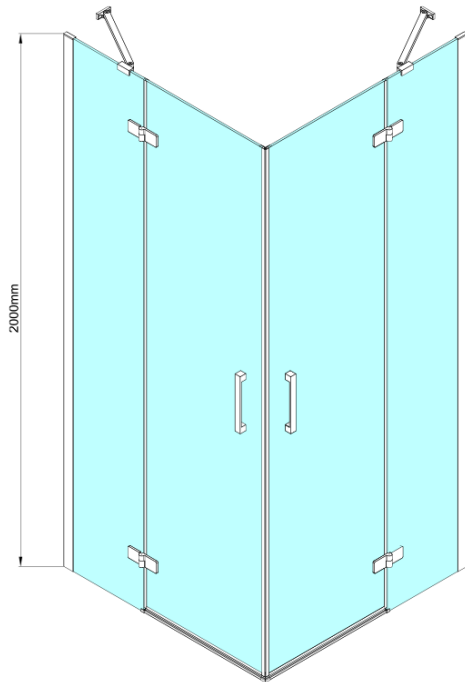

TRINITY CHROME štvorcová sprchová zástena 800x800mm, rohový vstup, číre sklo

Objednací kód: GT2280-80C-CH

Základné informácie

Značka: Gelco
Séria: TRINITY

Rozmery

Šírka: 800 mm
Výška: 2000 mm
Hĺbka: 800 mm

Vlastnosti

Farba profilu: Chróm - Leštený hliník
Tvar: Štvorcové s rohovým vstupom
Typ otvárania: Otváracie dvojkrídlové
Šírka vstupu: 840 mm
Typ výplne: Číre sklo
Úprava skla: Coated glass
Hrúbka skla: 8 mm
Vlastnosti: Bezrámové prevedenie
Hmotnosť / ks: 92.51 kg
Balenie: 5 ks
Záruka: 3 roky

TRINITY CHROME štvorcová sprchová zástena 800x800mm, rohový vstup, číre sklo

Technický list

MODEL	A	B	C	D	E	F
800x800	785-800	785-800	167	585	167	840
800x900	785-800	885-900	267	585	167	840
800x1000	785-800	985-1000	367	585	167	840
800x1100	785-800	1085-1100	467	585	167	840
800x1200	785-800	1185-1200	567	585	167	840
900x900	885-900	885-900	267	585	267	840
900x1000	885-900	985-1000	367	585	267	840
900x1100	885-900	1085-1100	467	585	267	840
900x1200	885-900	1185-1200	567	585	267	840
1000x1000	985-1000	985-1000	367	585	367	840
1000x1100	985-1000	1085-1100	467	585	367	840
1000x1200	985-1000	1185-1200	567	585	367	840
1100x1100	1085-1100	1085-1100	467	585	467	840
1100x1200	1085-1100	1185-1200	567	585	467	840
1200x1200	1185-1200	1185-1200	567	585	567	840