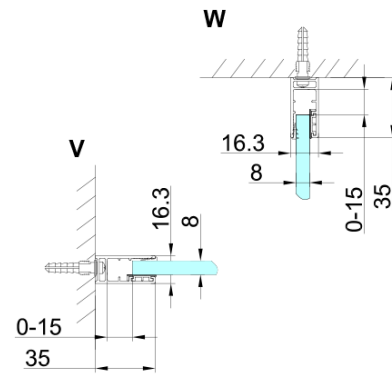

TRINITY CHROME štvorcová sprchová zástena 800x800mm, rohový vstup, číre sklo

Objednací kód: GT2280-80C-CH

Základné informácie

Značka: Gelco
Séria: TRINITY

Rozmery

Šírka: 800 mm
Výška: 2000 mm
Hĺbka: 800 mm

Vlastnosti

Farba profilu: Chróm - Leštený hliník
Tvar: Štvorcové s rohovým vstupom
Typ otvárania: Otváracie dvojkrídlové
Šírka vstupu: 840 mm
Typ výplne: Číre sklo
Úprava skla: Coated glass
Hrúbka skla: 8 mm
Vlastnosti: Bezrámové prevedenie
Hmotnosť / ks: 92.51 kg
Balenie: 5 ks
Záruka: 3 roky

TRINITY CHROME štvorcová sprchová zástena 800x800mm, rohový vstup, číre sklo

Technický list

MODEL	A	B	C	D	E	F
800x800	785-800	785-800	167	585	167	840
800x900	785-800	885-900	267	585	167	840
800x1000	785-800	985-1000	367	585	167	840
800x1100	785-800	1085-1100	467	585	167	840
800x1200	785-800	1185-1200	567	585	167	840
900x900	885-900	885-900	267	585	267	840
900x1000	885-900	985-1000	367	585	267	840
900x1100	885-900	1085-1100	467	585	267	840
900x1200	885-900	1185-1200	567	585	267	840
1000x1000	985-1000	985-1000	367	585	367	840
1000x1100	985-1000	1085-1100	467	585	367	840
1000x1200	985-1000	1185-1200	567	585	367	840
1100x1100	1085-1100	1085-1100	467	585	467	840
1100x1200	1085-1100	1185-1200	567	585	467	840
1200x1200	1185-1200	1185-1200	567	585	567	840