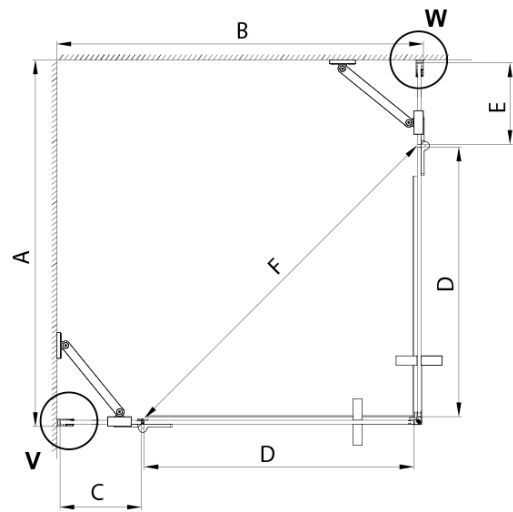

TRINITY CHROME štvorcová sprchová zástena 800x800mm, rohový vstup, číre sklo

Objednací kód: GT2280-80C-CH

Základné informácie

Značka: Gelco
Séria: TRINITY

Rozmery

Šírka: 800 mm
Výška: 2000 mm
Hĺbka: 800 mm

Vlastnosti

Farba profilu: Chróm - Leštený hliník
Tvar: Štvorcové s rohovým vstupom
Typ otvárania: Otváracie dvojkrídlové
Šírka vstupu: 840 mm
Typ výplne: Číre sklo
Úprava skla: Coated glass
Hrúbka skla: 8 mm
Vlastnosti: Bezrámové prevedenie
Hmotnosť / ks: 92.51 kg
Balenie: 5 ks
Záruka: 3 roky

TRINITY CHROME štvorcová sprchová zástena 800x800mm, rohový vstup, číre sklo

Technický list

MODEL	A	B	C	D	E	F
800x800	785-800	785-800	167	585	167	840
800x900	785-800	885-900	267	585	167	840
800x1000	785-800	985-1000	367	585	167	840
800x1100	785-800	1085-1100	467	585	167	840
800x1200	785-800	1185-1200	567	585	167	840
900x900	885-900	885-900	267	585	267	840
900x1000	885-900	985-1000	367	585	267	840
900x1100	885-900	1085-1100	467	585	267	840
900x1200	885-900	1185-1200	567	585	267	840
1000x1000	985-1000	985-1000	367	585	367	840
1000x1100	985-1000	1085-1100	467	585	367	840
1000x1200	985-1000	1185-1200	567	585	367	840
1100x1100	1085-1100	1085-1100	467	585	467	840
1100x1200	1085-1100	1185-1200	567	585	467	840
1200x1200	1185-1200	1185-1200	567	585	567	840