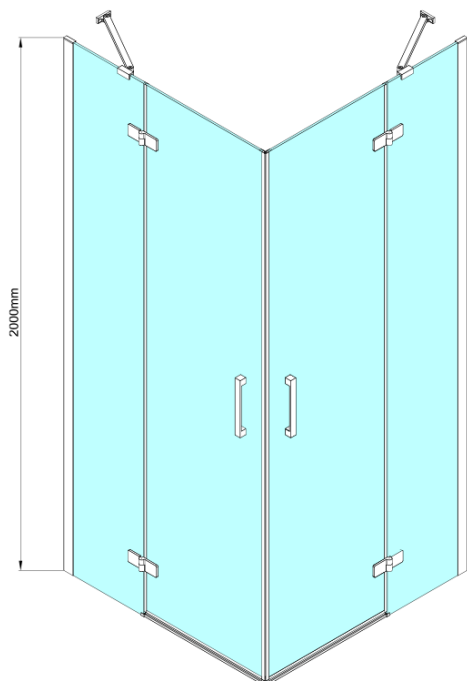

TRINITY BLACK štvorcová sprchová zástena 800x800mm, rohový vstup, číre sklo

Objednací kód: GT2280-80C-B

Základné informácie

Značka: Gelco
Séria: TRINITY

Rozmery

Šírka: 800 mm
Výška: 2000 mm
Hĺbka: 800 mm

Vlastnosti

Záruka: 3 roky
Hmotnosť / ks: 92.51 kg
Balenie: 5 ks
Farba profilu: Čierna mat
Tvar: Štvorcové s rohovým vstupom
Typ otvárania: Otváracie dvojkridlové
Šírka vstupu: 840 mm
Typ výplne: Číre sklo
Úprava skla: Coated glass
Hrúbka skla: 8 mm
Vlastnosti: Bezrámové prevedenie
3D model: ÁNO

**TRINITY BLACK štvorcová sprchová zástena 800x800mm,
rohový vstup, číre sklo**

Technický list

MODEL	A	B	C	D	E	F
800x800	785-800	785-800	167	585	167	840
800x900	785-800	885-900	267	585	167	840
800x1000	785-800	985-1000	367	585	167	840
800x1100	785-800	1085-1100	467	585	167	840
800x1200	785-800	1185-1200	567	585	167	840
900x900	885-900	885-900	267	585	267	840
900x1000	885-900	985-1000	367	585	267	840
900x1100	885-900	1085-1100	467	585	267	840
900x1200	885-900	1185-1200	567	585	267	840
1000x1000	985-1000	985-1000	367	585	367	840
1000x1100	985-1000	1085-1100	467	585	367	840
1000x1200	985-1000	1185-1200	567	585	367	840
1100x1100	1085-1100	1085-1100	467	585	467	840
1100x1200	1085-1100	1185-1200	567	585	467	840
1200x1200	1185-1200	1185-1200	567	585	567	840