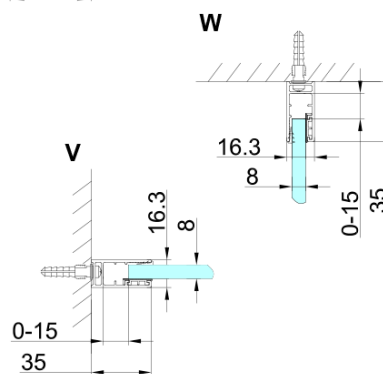

TRINITY BLACK štvorcová sprchová zástena 800x800mm, rohový vstup, číre sklo

Objednací kód: GT2280-80C-B

Základné informácie

Značka: Gelco
Séria: TRINITY

Rozmery

Šírka: 800 mm
Výška: 2000 mm
Hĺbka: 800 mm

Vlastnosti

Farba profilu: Čierna mat
Tvar: Štvorcové s rohovým vstupom
Typ otvárania: Otváracie dvojkrídlové
Šírka vstupu: 840 mm
Typ výplne: Číre sklo
Úprava skla: Coated glass
Hrúbka skla: 8 mm
Vlastnosti: Bezrámové prevedenie
Hmotnosť / ks: 92.51 kg
Balenie: 5 ks
Záruka: 3 roky

**TRINITY BLACK štvorcová sprchová zástena 800x800mm,
rohový vstup, číre sklo**

Technický list

MODEL	A	B	C	D	E	F
800x800	785-800	785-800	167	585	167	840
800x900	785-800	885-900	267	585	167	840
800x1000	785-800	985-1000	367	585	167	840
800x1100	785-800	1085-1100	467	585	167	840
800x1200	785-800	1185-1200	567	585	167	840
900x900	885-900	885-900	267	585	267	840
900x1000	885-900	985-1000	367	585	267	840
900x1100	885-900	1085-1100	467	585	267	840
900x1200	885-900	1185-1200	567	585	267	840
1000x1000	985-1000	985-1000	367	585	367	840
1000x1100	985-1000	1085-1100	467	585	367	840
1000x1200	985-1000	1185-1200	567	585	367	840
1100x1100	1085-1100	1085-1100	467	585	467	840
1100x1200	1085-1100	1185-1200	567	585	467	840
1200x1200	1185-1200	1185-1200	567	585	567	840