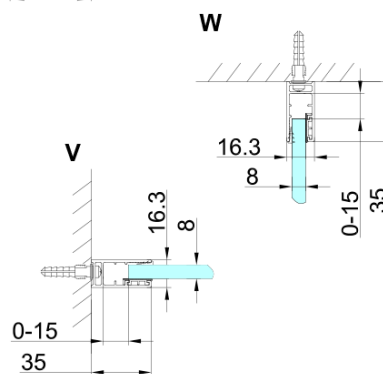

TRINITY BLACK štvorcová sprchová zástena 800x800mm, rohový vstup, číre sklo

Objednací kód: GT2280-80C-B

Základné informácie

Značka: Gelco
Séria: TRINITY

Rozmery

Šírka: 800 mm
Výška: 2000 mm
Hĺbka: 800 mm

Vlastnosti

Záruka: 3 roky
Hmotnosť / ks: 92.51 kg
Balenie: 5 ks
Farba profilu: Čierna mat
Tvar: Štvorcové s rohovým vstupom
Typ otvárania: Otváracie dvojkridlové
Šírka vstupu: 840 mm
Typ výplne: Číre sklo
Úprava skla: Coated glass
Hrúbka skla: 8 mm
Vlastnosti: Bezrámové prevedenie
3D model: ÁNO

**TRINITY BLACK štvorcová sprchová zástena 800x800mm,
rohový vstup, číre sklo**

Technický list

MODEL	A	B	C	D	E	F
800x800	785-800	785-800	167	585	167	840
800x900	785-800	885-900	267	585	167	840
800x1000	785-800	985-1000	367	585	167	840
800x1100	785-800	1085-1100	467	585	167	840
800x1200	785-800	1185-1200	567	585	167	840
900x900	885-900	885-900	267	585	267	840
900x1000	885-900	985-1000	367	585	267	840
900x1100	885-900	1085-1100	467	585	267	840
900x1200	885-900	1185-1200	567	585	267	840
1000x1000	985-1000	985-1000	367	585	367	840
1000x1100	985-1000	1085-1100	467	585	367	840
1000x1200	985-1000	1185-1200	567	585	367	840
1100x1100	1085-1100	1085-1100	467	585	467	840
1100x1200	1085-1100	1185-1200	567	585	467	840
1200x1200	1185-1200	1185-1200	567	585	567	840