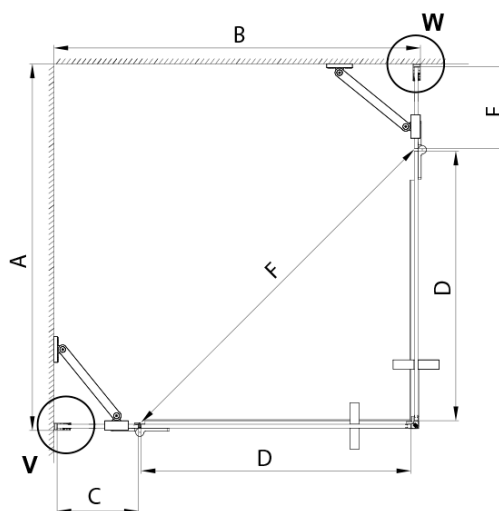

## Rozmery

Šírka: 1200 mm  
Výška: 2000 mm  
Hĺbka: 800 mm

## Vlastnosti

Farba profilu: Zlatá mat  
Tvar: Obdĺžnik s rohovým vstupom  
Typ otvárania: Otváracie dvojkrídlové  
Šírka vstupu: 840 mm  
Typ výplne: Matné sklo  
Úprava skla: Coated glass  
Hrúbka skla: 8 mm  
Vlastnosti: Bezrámové prevedenie  
Balenie: 5 ks  
Záruka: 3 roky

# TRINITY GOLD MATT obdĺžniková sprchová zástena 1200x800mm, rohový vstup, matné sklo

## Technický list

MODEL	A	B	C	D	E	F
800x800	785-800	785-800	167	585	167	840
800x900	785-800	885-900	267	585	167	840
800x1000	785-800	985-1000	367	585	167	840
800x1100	785-800	1085-1100	467	585	167	840
800x1200	785-800	1185-1200	567	585	167	840
900x900	885-900	885-900	267	585	267	840
900x1000	885-900	985-1000	367	585	267	840
900x1100	885-900	1085-1100	467	585	267	840
900x1200	885-900	1185-1200	567	585	267	840
1000x1000	985-1000	985-1000	367	585	367	840
1000x1100	985-1000	1085-1100	467	585	367	840
1000x1200	985-1000	1185-1200	567	585	367	840
1100x1100	1085-1100	1085-1100	467	585	467	840
1100x1200	1085-1100	1185-1200	567	585	467	840
1200x1200	1185-1200	1185-1200	567	585	567	840