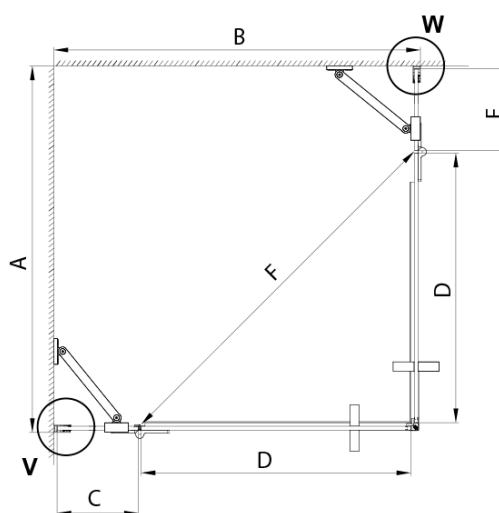

## Rozmery

Šírka: 1200 mm  
Výška: 2000 mm  
Hĺbka: 800 mm

## Vlastnosti

Záruka: 3 roky  
Hmotnosť / ks: 104.74 kg  
Balenie: 5 ks  
Farba profilu: Zlatá mat  
Tvar: Obdĺžnik s rohovým vstupom  
Typ otvárania: Otváracie dvojkridlové  
Šírka vstupu: 840 mm  
Typ výplne: Matné sklo  
Úprava skla: Coated glass  
Hrúbka skla: 8 mm  
Vlastnosti: Bezrámové prevedenie  
3D model: ÁNO

# TRINITY GOLD MATT obdĺžniková sprchová zástena 1200x800mm, rohový vstup, matné sklo

## Technický list

MODEL	A	B	C	D	E	F
800x800	785-800	785-800	167	585	167	840
800x900	785-800	885-900	267	585	167	840
800x1000	785-800	985-1000	367	585	167	840
800x1100	785-800	1085-1100	467	585	167	840
800x1200	785-800	1185-1200	567	585	167	840
900x900	885-900	885-900	267	585	267	840
900x1000	885-900	985-1000	367	585	267	840
900x1100	885-900	1085-1100	467	585	267	840
900x1200	885-900	1185-1200	567	585	267	840
1000x1000	985-1000	985-1000	367	585	367	840
1000x1100	985-1000	1085-1100	467	585	367	840
1000x1200	985-1000	1185-1200	567	585	367	840
1100x1100	1085-1100	1085-1100	467	585	467	840
1100x1200	1085-1100	1185-1200	567	585	467	840
1200x1200	1185-1200	1185-1200	567	585	567	840