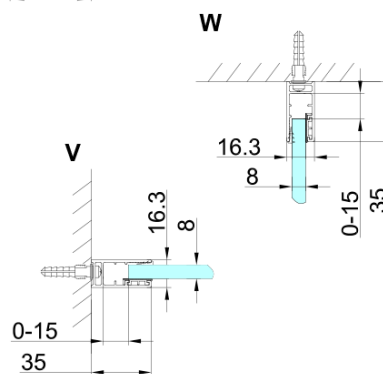

## Rozmery

Šírka: 1200 mm  
Výška: 2000 mm  
Hĺbka: 800 mm

## Vlastnosti

Farba profilu: Čierna mat  
Tvar: Obdĺžnik s rohovým vstupom  
Typ otvárania: Otváracie dvojkrídlové  
Šírka vstupu: 840 mm  
Typ výplne: Matné sklo  
Úprava skla: Coated glass  
Hrúbka skla: 8 mm  
Vlastnosti: Bezrámové prevedenie  
Hmotnosť / ks: 104.74 kg  
Balenie: 5 ks  
Záruka: 3 roky

# TRINITY BLACK obdĺžniková sprchová zástena 1200x800mm, rohový vstup, matné sklo

## Technický list

MODEL	A	B	C	D	E	F
800x800	785-800	785-800	167	585	167	840
800x900	785-800	885-900	267	585	167	840
800x1000	785-800	985-1000	367	585	167	840
800x1100	785-800	1085-1100	467	585	167	840
800x1200	785-800	1185-1200	567	585	167	840
900x900	885-900	885-900	267	585	267	840
900x1000	885-900	985-1000	367	585	267	840
900x1100	885-900	1085-1100	467	585	267	840
900x1200	885-900	1185-1200	567	585	267	840
1000x1000	985-1000	985-1000	367	585	367	840
1000x1100	985-1000	1085-1100	467	585	367	840
1000x1200	985-1000	1185-1200	567	585	367	840
1100x1100	1085-1100	1085-1100	467	585	467	840
1100x1200	1085-1100	1185-1200	567	585	467	840
1200x1200	1185-1200	1185-1200	567	585	567	840