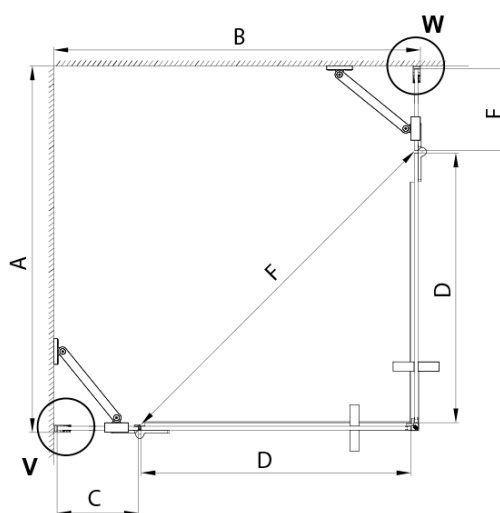

TRINITY CHROME obdĺžniková sprchová zástena 1200x800mm, rohový vstup, číre sklo

Objednací kód: GT2280-12C-CH

Základné informácie

Značka: Gelco
Séria: TRINITY

Rozmery

Šírka: 1200 mm
Výška: 2000 mm
Hĺbka: 800 mm

Vlastnosti

Záruka: 3 roky
Hmotnosť / ks: 104.74 kg
Balenie: 5 ks
Farba profilu: Chróm
Tvar: Obdĺžnik s rohovým vstupom
Typ otvárania: Otváracie dvojkridlové
Šírka vstupu: 840 mm
Typ výplne: Číre sklo
Úprava skla: Coated glass
Hrúbka skla: 8 mm
Vlastnosti: Bezrámové prevedenie
3D model: ÁNO

TRINITY CHROME obdĺžniková sprchová zástena 1200x800mm, rohový vstup, číre sklo

Technický list

MODEL	A	B	C	D	E	F
800x800	785-800	785-800	167	585	167	840
800x900	785-800	885-900	267	585	167	840
800x1000	785-800	985-1000	367	585	167	840
800x1100	785-800	1085-1100	467	585	167	840
800x1200	785-800	1185-1200	567	585	167	840
900x900	885-900	885-900	267	585	267	840
900x1000	885-900	985-1000	367	585	267	840
900x1100	885-900	1085-1100	467	585	267	840
900x1200	885-900	1185-1200	567	585	267	840
1000x1000	985-1000	985-1000	367	585	367	840
1000x1100	985-1000	1085-1100	467	585	367	840
1000x1200	985-1000	1185-1200	567	585	367	840
1100x1100	1085-1100	1085-1100	467	585	467	840
1100x1200	1085-1100	1185-1200	567	585	467	840
1200x1200	1185-1200	1185-1200	567	585	567	840