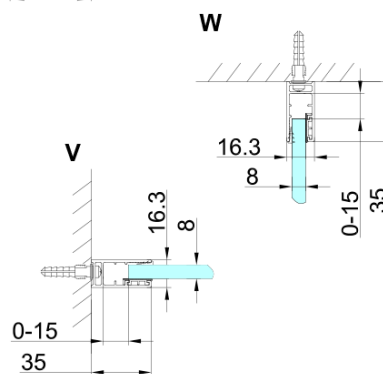

TRINITY CHROME obdĺžniková sprchová zástena 1200x800mm, rohový vstup, číre sklo

Objednací kód: GT2280-12C-CH

Základné informácie

Značka: Gelco
Séria: TRINITY

Rozmery

Šírka: 1200 mm
Výška: 2000 mm
Hĺbka: 800 mm

Vlastnosti

Záruka: 3 roky
Hmotnosť / ks: 104.74 kg
Balenie: 5 ks
Farba profilu: Chróm
Tvar: Obdĺžnik s rohovým vstupom
Typ otvárania: Otváracie dvojkridlové
Šírka vstupu: 840 mm
Typ výplne: Číre sklo
Úprava skla: Coated glass
Hrúbka skla: 8 mm
Vlastnosti: Bezrámové prevedenie
3D model: ÁNO

TRINITY CHROME obdĺžniková sprchová zástena 1200x800mm, rohový vstup, číre sklo

Technický list

MODEL	A	B	C	D	E	F
800x800	785-800	785-800	167	585	167	840
800x900	785-800	885-900	267	585	167	840
800x1000	785-800	985-1000	367	585	167	840
800x1100	785-800	1085-1100	467	585	167	840
800x1200	785-800	1185-1200	567	585	167	840
900x900	885-900	885-900	267	585	267	840
900x1000	885-900	985-1000	367	585	267	840
900x1100	885-900	1085-1100	467	585	267	840
900x1200	885-900	1185-1200	567	585	267	840
1000x1000	985-1000	985-1000	367	585	367	840
1000x1100	985-1000	1085-1100	467	585	367	840
1000x1200	985-1000	1185-1200	567	585	367	840
1100x1100	1085-1100	1085-1100	467	585	467	840
1100x1200	1085-1100	1185-1200	567	585	467	840
1200x1200	1185-1200	1185-1200	567	585	567	840